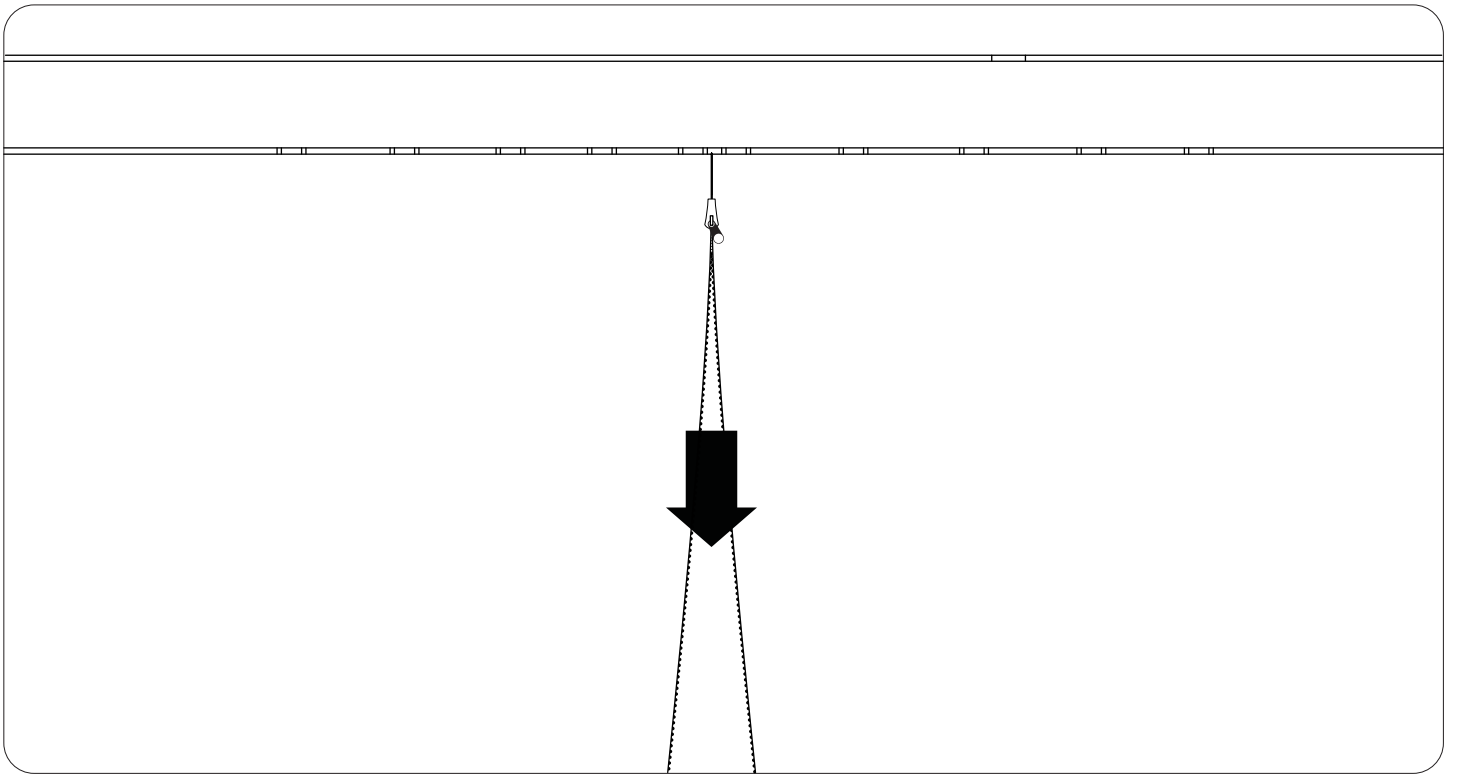

# Rideaux

3000 mm

$x < 3000$

$x > 3000$

**France**

43, allée Mégevie  
33174 Gradignan

+33 (0)5 56 75 71 56  
contact@texaa.fr  
www.texaa.fr

**Deutschland**