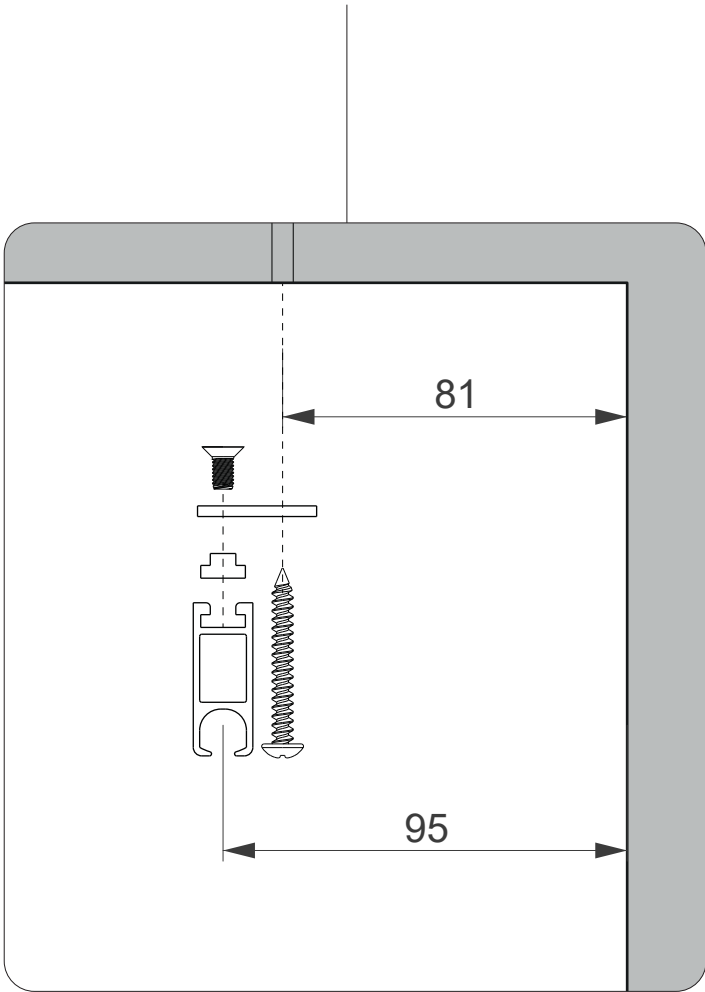

# Rideaux

3000 mm

$x < 3000$

$x > 3000$

**France**

43, allée Mégevie  
33174 Gradignan

+33 (0)5 56 75 71 56  
contact@texaa.fr  
www.texaa.fr

**Deutschland**