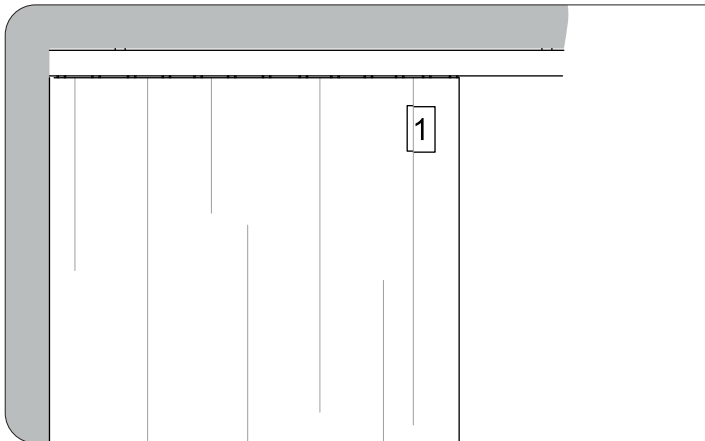

# Rideaux

3000 mm

$x < 3000$

$x > 3000$

**France**

43, allée Mégevie  
33174 Gradignan

+33 (0)5 56 75 71 56  
contact@texaa.fr  
www.texaa.fr

**Deutschland**