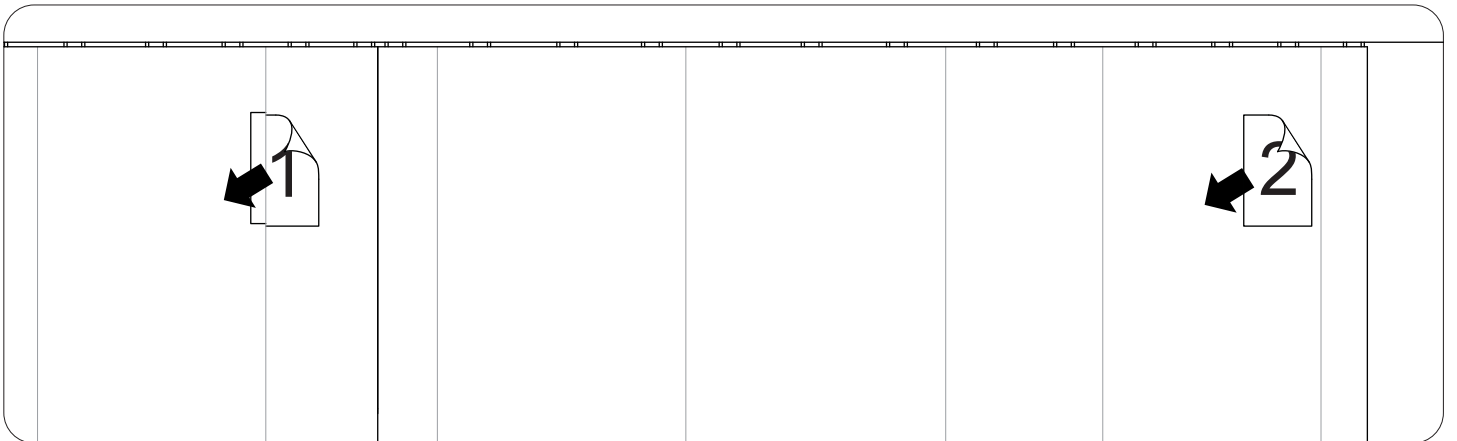

# Rideaux

3000 mm

$x < 3000$

$x > 3000$

**France**

43, allée Mégevie  
33174 Gradignan

+33 (0)5 56 75 71 56  
contact@texaa.fr  
www.texaa.fr

**Deutschland**