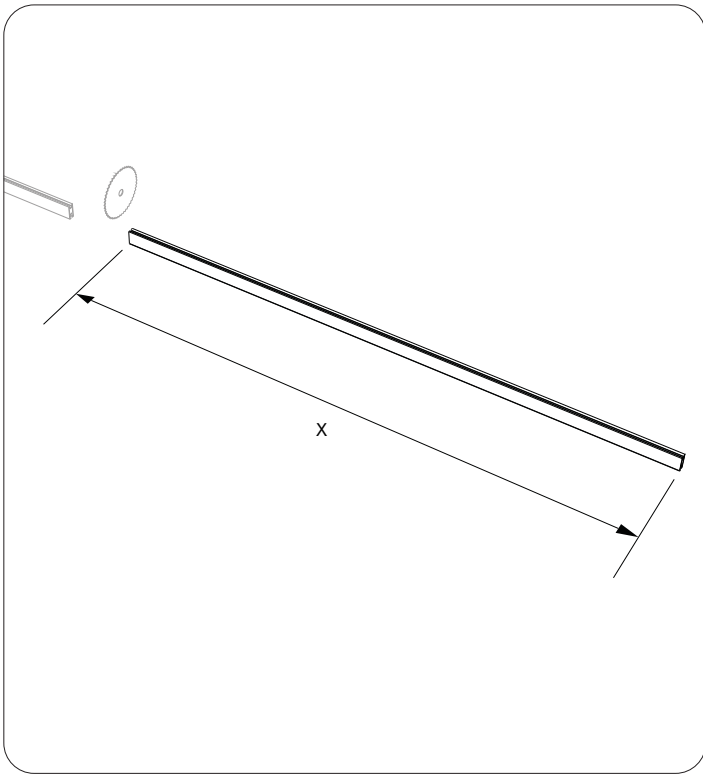

# Rideaux

3000 mm

$x < 3000$

$x > 3000$

**France**

43, allée Mégevie  
33174 Gradignan

+33 (0)5 56 75 71 56  
contact@texaa.fr  
www.texaa.fr

**Deutschland**