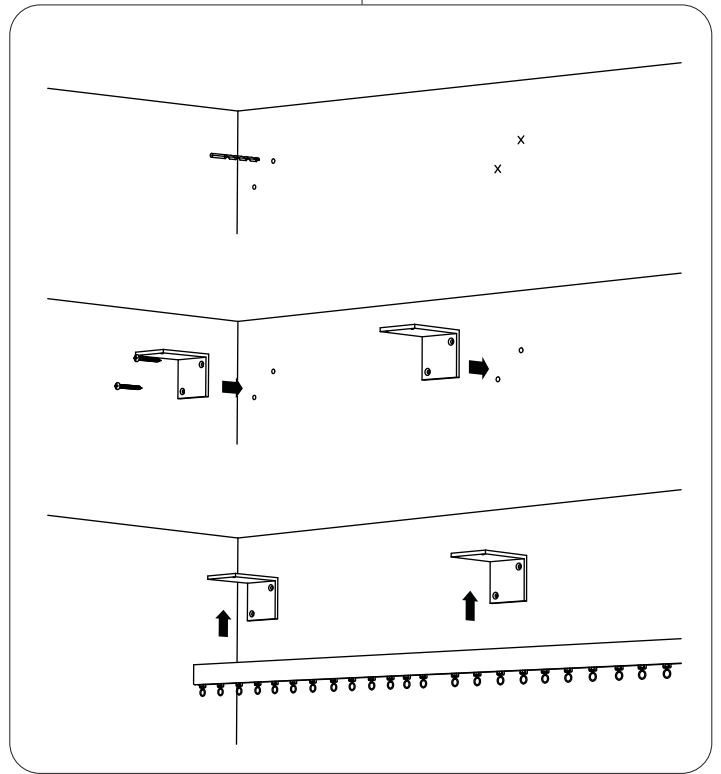

# Rideaux

3000 mm

$x < 3000$

$x > 3000$

**France**

43, allée Mégevie  
33174 Gradignan

+33 (0)5 56 75 71 56  
contact@texaa.fr  
www.texaa.fr

**Deutschland**