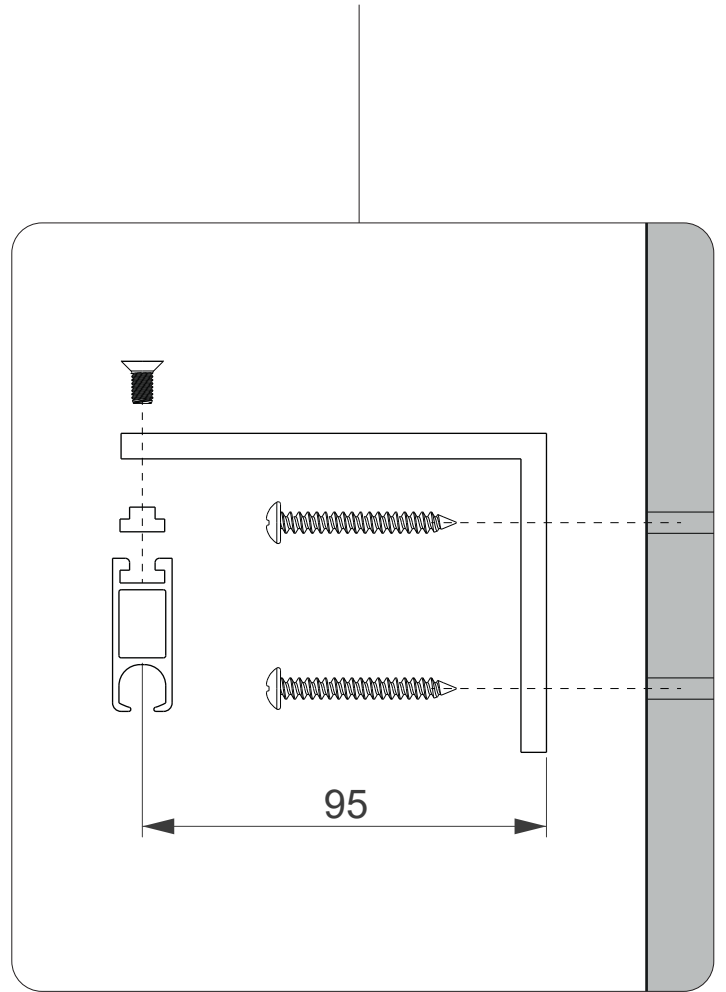

# Rideaux

3000 mm

$x < 3000$

$x > 3000$

**France**

43, allée Mégevie  
33174 Gradignan

+33 (0)5 56 75 71 56  
contact@texaa.fr  
www.texaa.fr

**Deutschland**