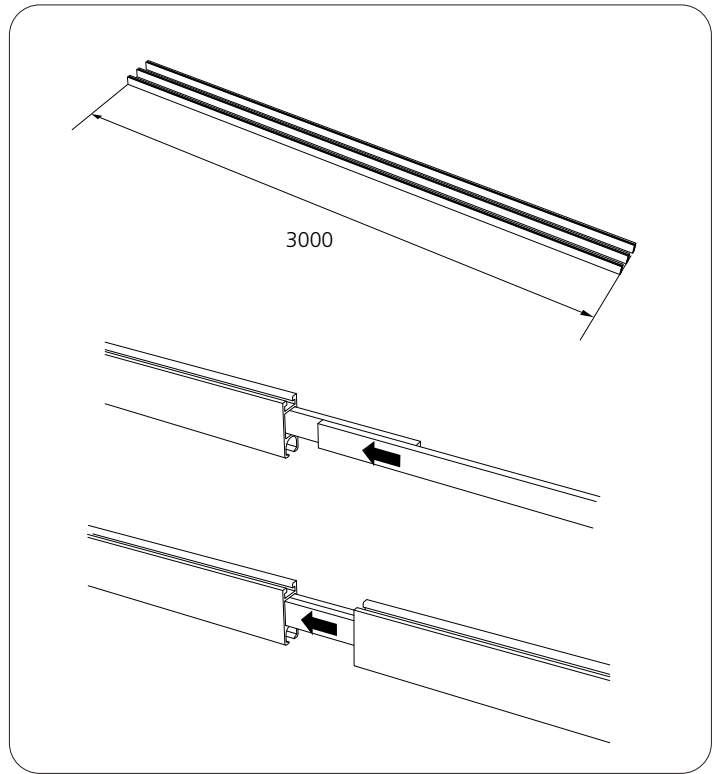

# Rideaux

3000 mm

$x < 3000$

$x > 3000$

**France**

43, allée Mégevie  
33174 Gradignan

+33 (0)5 56 75 71 56  
contact@texaa.fr  
www.texaa.fr

**Deutschland**