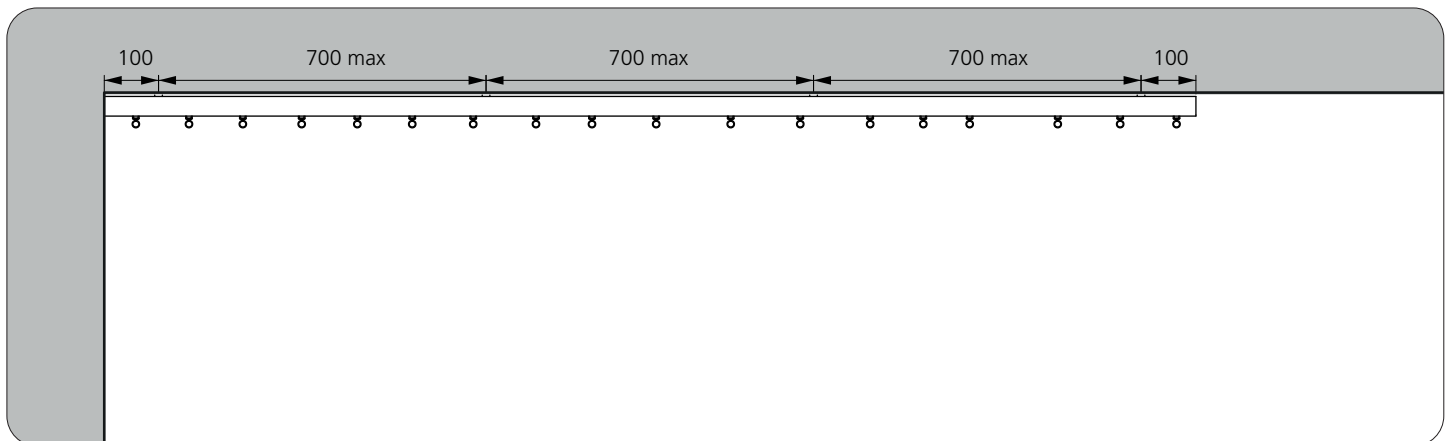

# Rideaux

3000 mm

$x < 3000$

$x > 3000$

**France**

43, allée Mégevie  
33174 Gradignan

+33 (0)5 56 75 71 56  
contact@texaa.fr  
www.texaa.fr

**Deutschland**