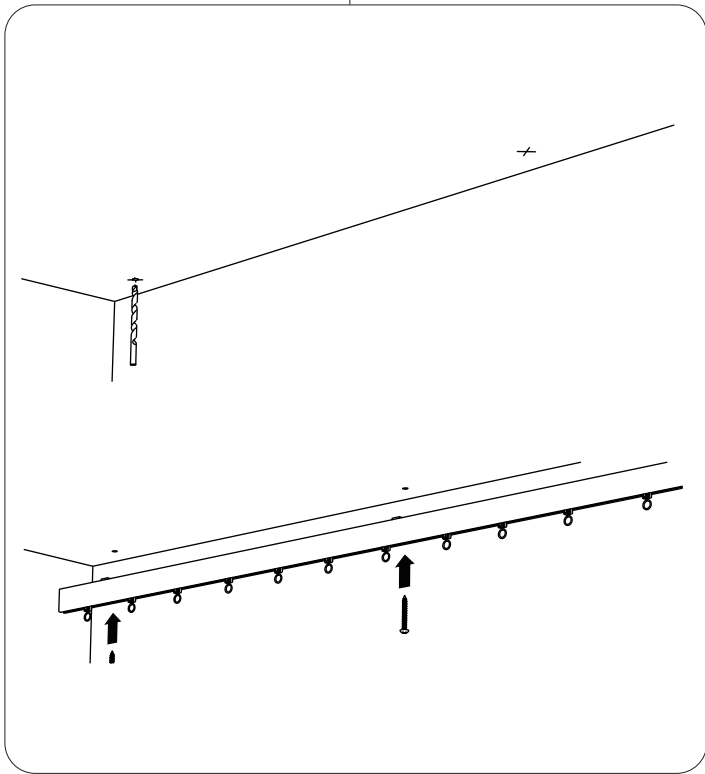

# Rideaux

3000 mm

$x < 3000$

$x > 3000$

**France**

43, allée Mégevie  
33174 Gradignan

+33 (0)5 56 75 71 56  
contact@texaa.fr  
www.texaa.fr

**Deutschland**