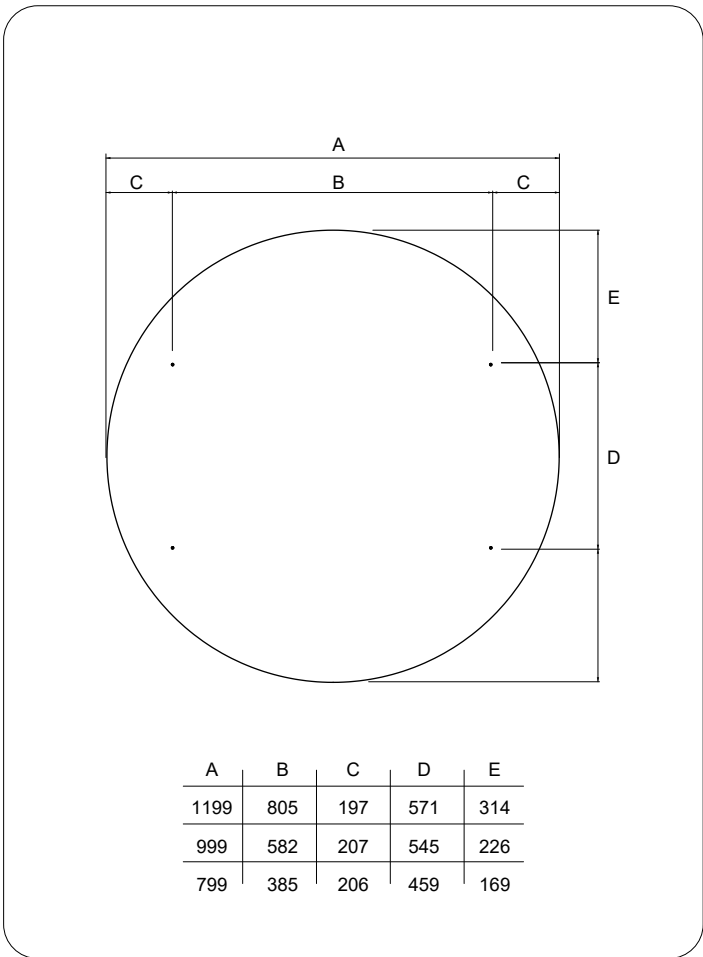

Stereo

**France**

43, allée Mégevie
33174 Gradignan

+33 (0)5 56 75 71 56
contact@texaa.fr
www.texaa.fr

United Kingdom

Becket House
1 Lambeth Palace Road
London SE1 7EU

+44 (0) 20 7092 3435
contact@texaa.co.uk
www.texaa.co.uk