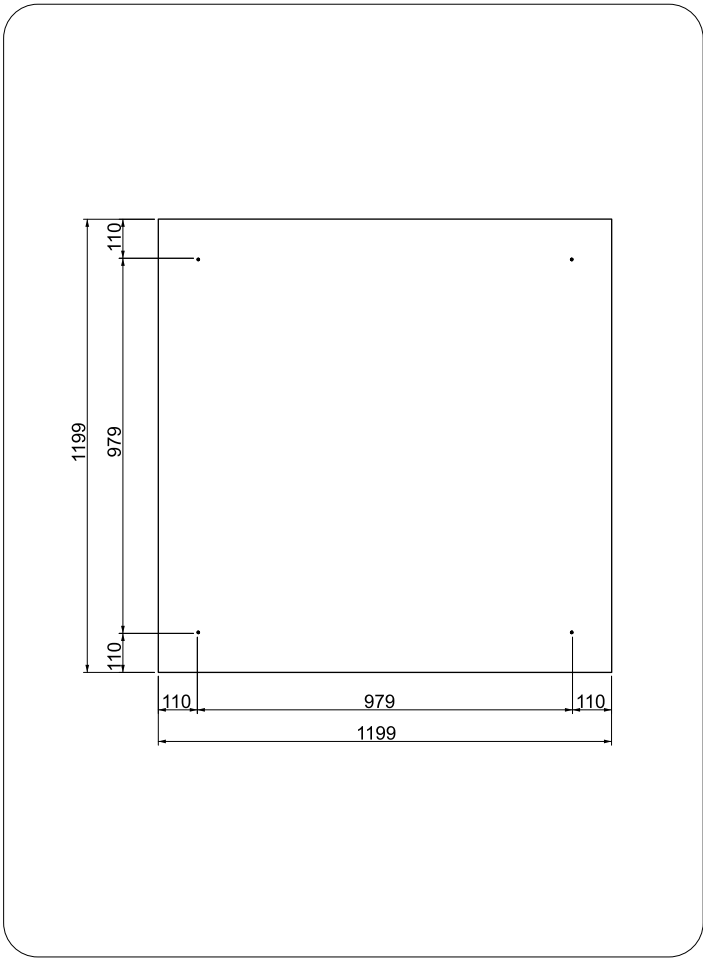

Stereo

**France**

43, allée Mégevie
33174 Gradignan

+33 (0)5 56 75 71 56
contact@texaa.fr
www.texaa.fr

United Kingdom

Becket House
1 Lambeth Palace Road
London SE1 7EU

+44 (0) 20 7092 3435
contact@texaa.co.uk
www.texaa.co.uk