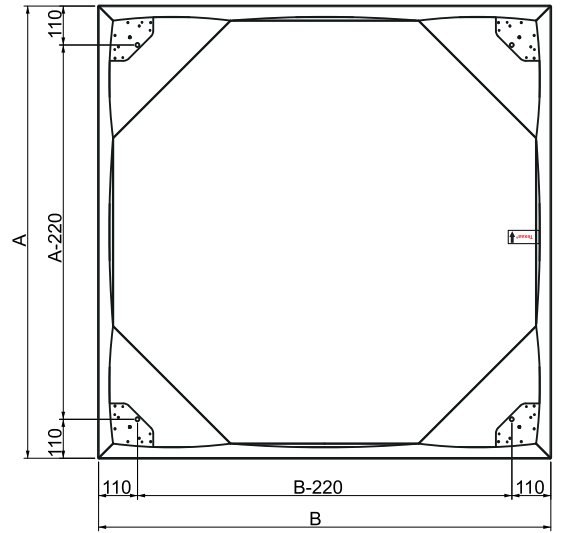

Stereo

**France**

43, allée Mégevie
33174 Gradignan

+33 (0)5 56 75 71 56
contact@texaa.fr
www.texaa.fr

United Kingdom

Becket House
1 Lambeth Palace Road
London SE1 7EU

+44 (0) 20 7092 3435
contact@texaa.co.uk
www.texaa.co.uk