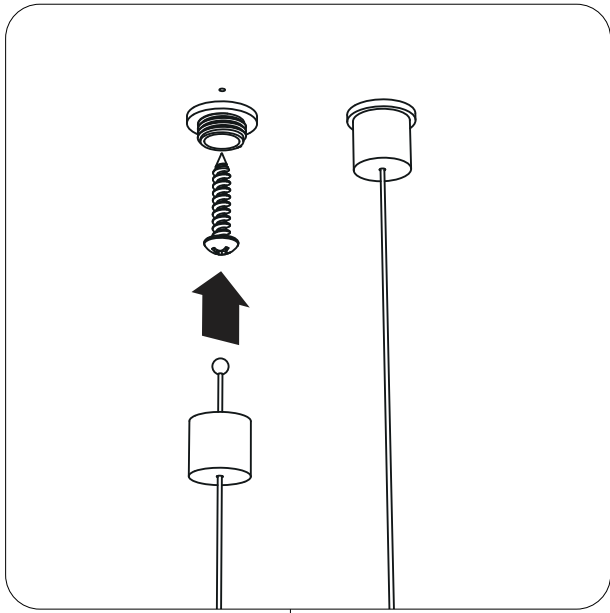

Stereo

**France**

43, allée Mégevie
33174 Gradignan

+33 (0)5 56 75 71 56
contact@texaa.fr
www.texaa.fr

United Kingdom

Becket House
1 Lambeth Palace Road
London SE1 7EU

+44 (0) 20 7092 3435
contact@texaa.co.uk
www.texaa.co.uk