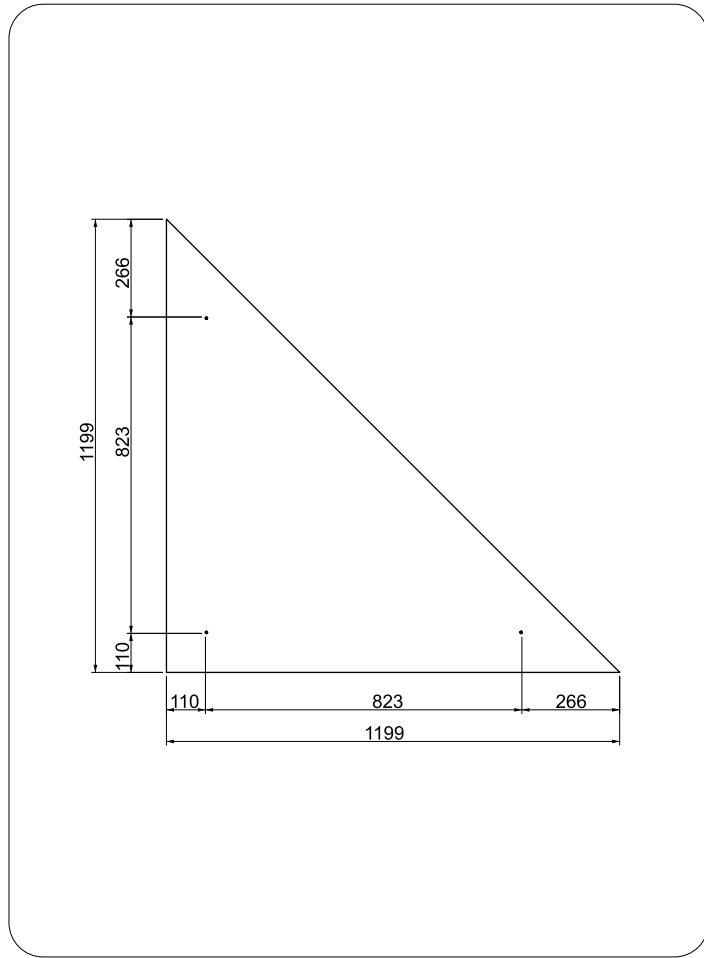

Stereo

**France**

43, allée Mégevie
33174 Gradignan

+33 (0)5 56 75 71 56
contact@texaa.fr
www.texaa.fr

United Kingdom

Becket House
1 Lambeth Palace Road
London SE1 7EU

+44 (0) 20 7092 3435
contact@texaa.co.uk
www.texaa.co.uk