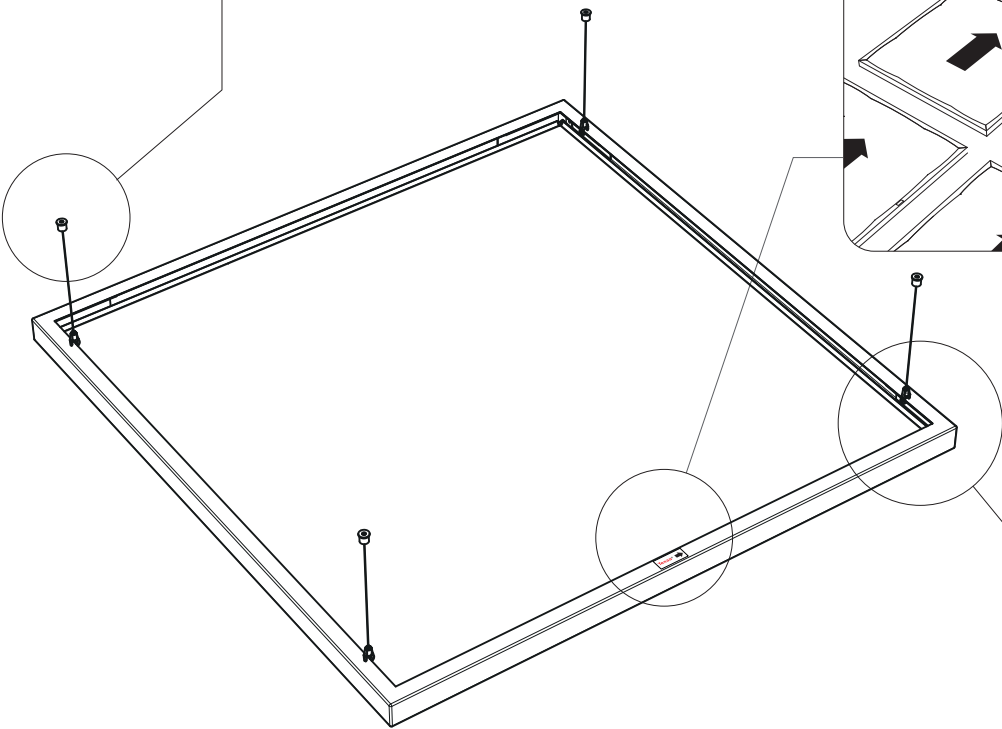

# Stereo

**France**

43, allée Mégevie  
33174 Gradignan

+33 (0)5 56 75 71 56  
contact@texaa.fr  
www.texaa.fr

**United Kingdom**

Becket House  
1 Lambeth Palace Road  
London SE1 7EU

+44 (0) 20 7092 3435  
contact@texaa.co.uk  
www.texaa.co.uk