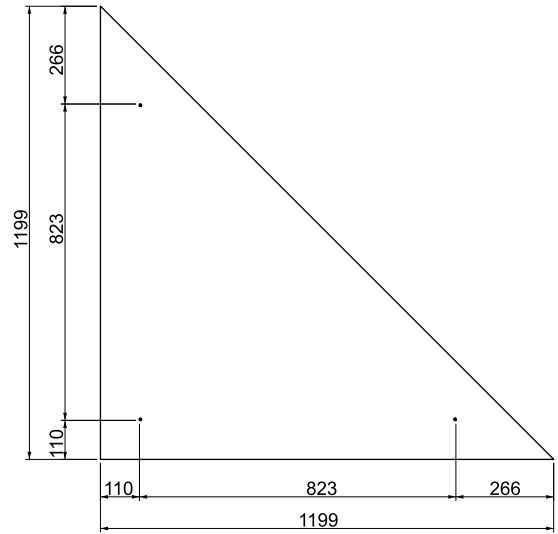

# Stereo

A	B	C	D	E
1199	805	197	571	314
999	582	207	545	226
799	385	206	459	169

**France**

43, allée Mégevie  
33174 Gradignan

+33 (0)5 56 75 71 56  
contact@texaa.fr  
www.texaa.fr

**United Kingdom**

Becket House  
1 Lambeth Palace Road  
London SE1 7EU