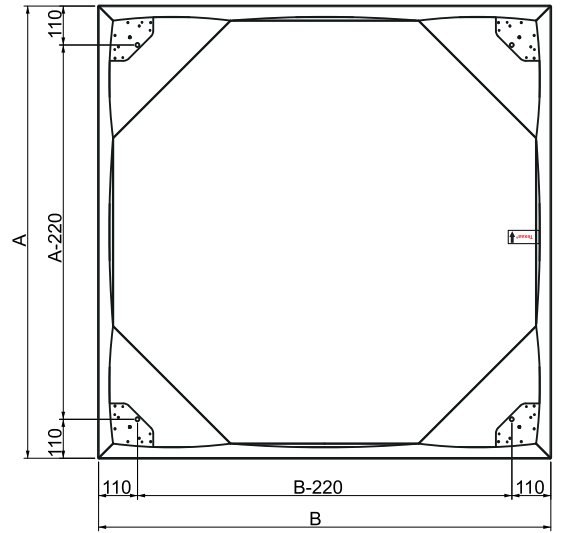

# Stereo

A	B	C	D	E
1199	805	197	571	314
999	582	207	545	226
799	385	206	459	169

**France**

43, allée Mégevie  
33174 Gradignan

+33 (0)5 56 75 71 56  
contact@texaa.fr  
www.texaa.fr

**United Kingdom**

Becket House  
1 Lambeth Palace Road  
London SE1 7EU