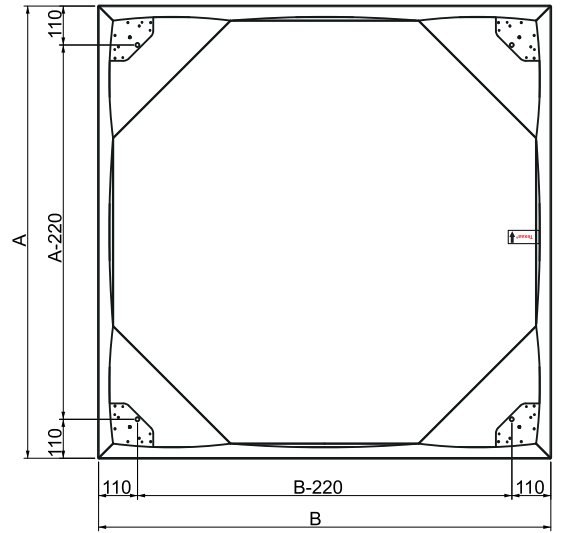

Stereo

A	B	C	D	E
1199	805	197	571	314
999	582	207	545	226
799	385	206	459	169

France

43, allée Mégevie
33174 Gradignan

+33 (0)5 56 75 71 56
contact@texaa.fr
www.texaa.fr

United Kingdom

Becket House
1 Lambeth Palace Road
London SE1 7EU