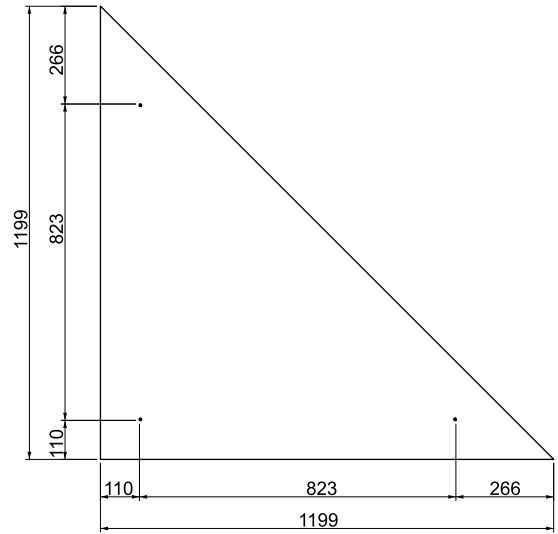

Stereo

A	B	C	D	E
1199	805	197	571	314
999	582	207	545	226
799	385	206	459	169

France

43, allée Mégevie
33174 Gradignan

+33 (0)5 56 75 71 56
contact@texaa.fr
www.texaa.fr

United Kingdom

Becket House
1 Lambeth Palace Road
London SE1 7EU