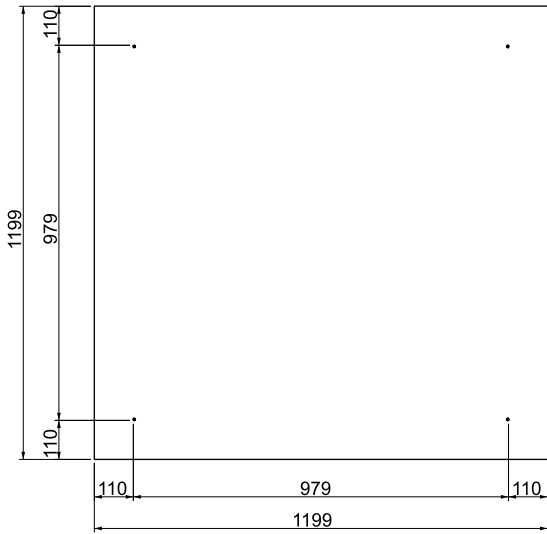

Stereo

A	B	C	D	E
1199	805	197	571	314
999	582	207	545	226
799	385	206	459	169

France

43, allée Mégevie
33174 Gradignan

+33 (0)5 56 75 71 56
contact@texaa.fr
www.texaa.fr

United Kingdom

Becket House
1 Lambeth Palace Road
London SE1 7EU