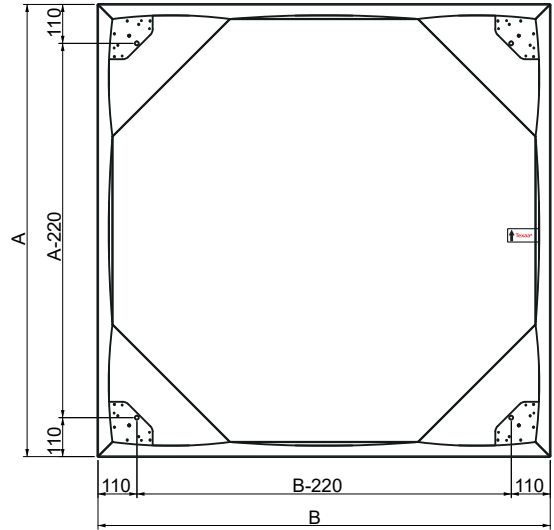

# Strato

1

2

3

**France**

43, allée Mégevie  
33174 Gradignan

+33 (0)5 56 75 71 56  
contact@texaa.fr  
www.texaa.fr

**Deutschland**