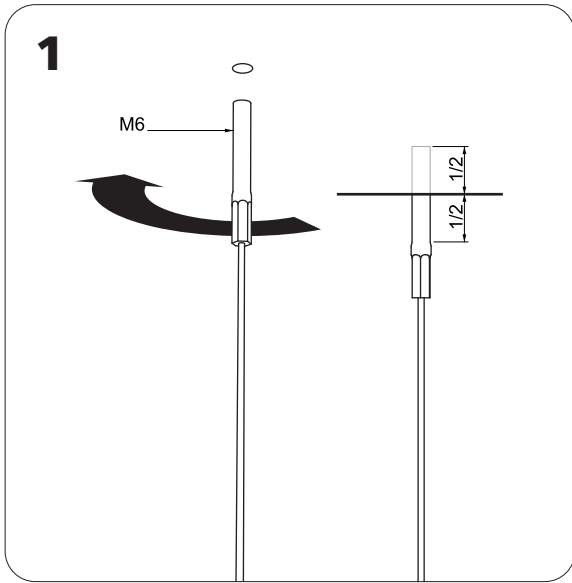

Stereo

Texaa®

**France**

43, allée Mégevie
33174 Gradignan

+33 (0)5 56 75 71 56
contact@texaa.fr
www.texaa.fr

United Kingdom

Becket House
1 Lambeth Palace Road
London SE1 7EU

+44 (0) 20 7092 3435
contact@texaa.co.uk
www.texaa.co.uk