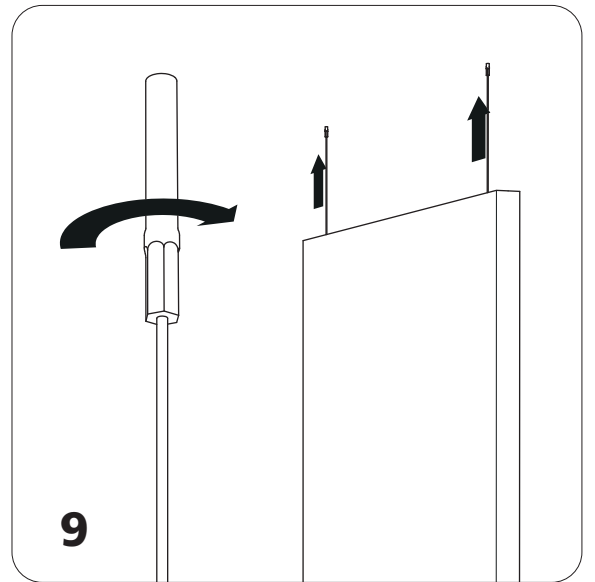

Stereo

Texaa®

**France**

43, allée Mégevie
33174 Gradignan

+33 (0)5 56 75 71 56
contact@texaa.fr
www.texaa.fr

United Kingdom

Becket House
1 Lambeth Palace Road
London SE1 7EU

+44 (0) 20 7092 3435
contact@texaa.co.uk
www.texaa.co.uk