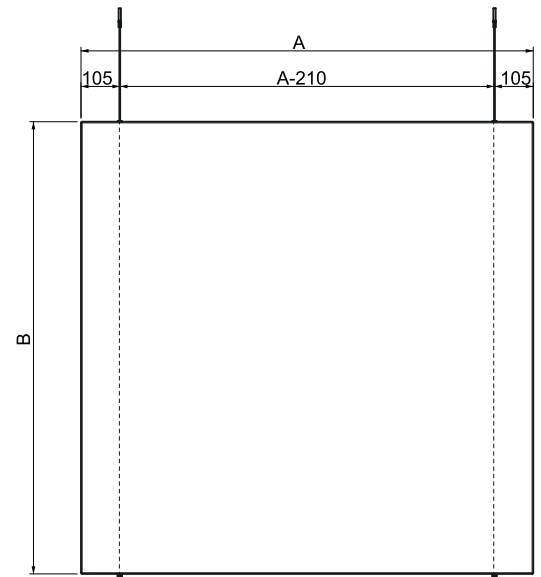

Stereo

Texaa®

**France**

43, allée Mégevie
33174 Gradignan

+33 (0)5 56 75 71 56
contact@texaa.fr
www.texaa.fr

United Kingdom

Becket House
1 Lambeth Palace Road
London SE1 7EU

+44 (0) 20 7092 3435
contact@texaa.co.uk
www.texaa.co.uk