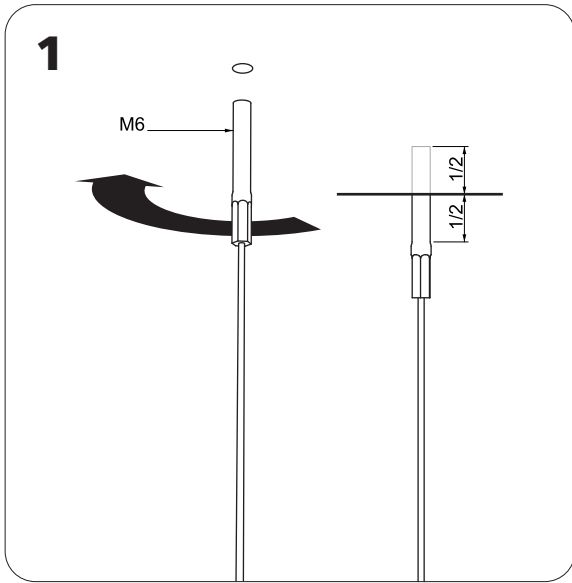

Stereo

Texaa®

France

43, allée Mégevie
33174 Gradignan

+33 (0)5 56 75 71 56
contact@texaa.fr
www.texaa.fr

United Kingdom

Becket House
1 Lambeth Palace Road
London SE1 7EU

+44 (0) 20 7092 3435
contact@texaa.co.uk
www.texaa.co.uk