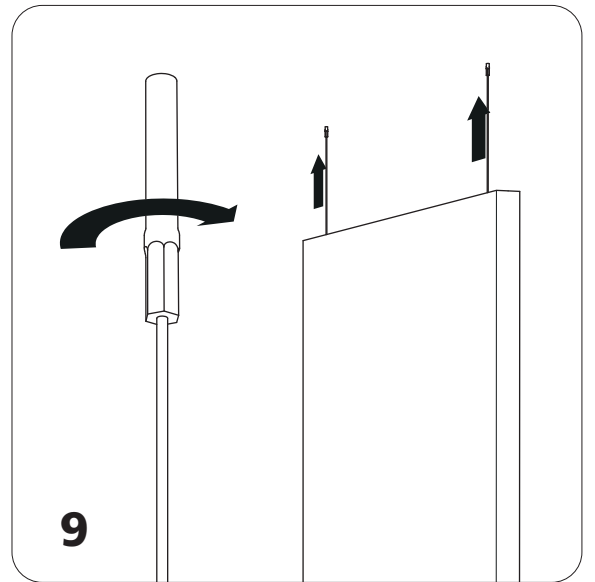

Stereo

Texaa®

France

43, allée Mégevie
33174 Gradignan

+33 (0)5 56 75 71 56
contact@texaa.fr
www.texaa.fr

United Kingdom

Becket House
1 Lambeth Palace Road
London SE1 7EU

+44 (0) 20 7092 3435
contact@texaa.co.uk
www.texaa.co.uk