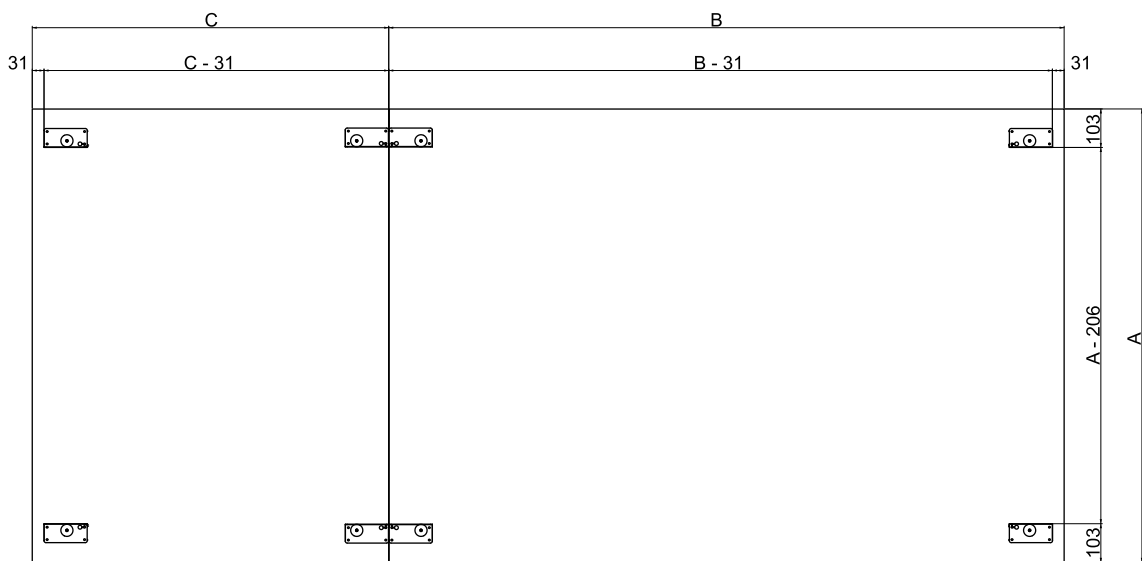

Stereo

Texaa®

A	B	C	D	E
1199	908	145	495	370
999	684	156	469	282
799	487	165	383	225

Stereo

Texaa®

A	B	C	D	E
1199	908	145	459	370
999	684	156	433	282
799	487	165	347	225

**France**

43, allée Mégevie
33174 Gradignan