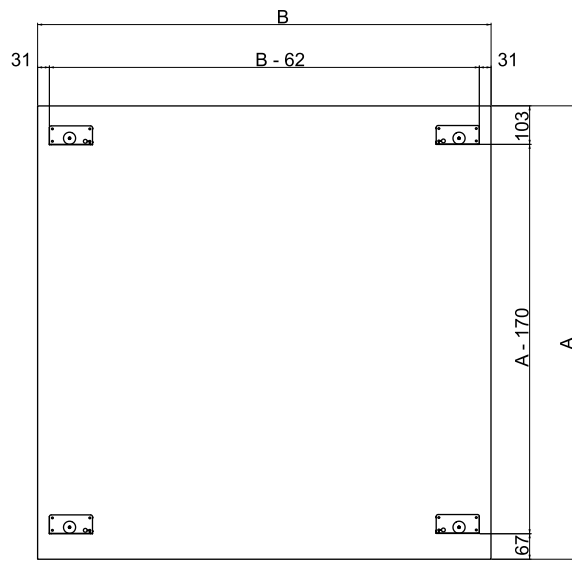

Stereo

Texaa®

A	B	C	D	E
1199	908	145	495	370
999	684	156	469	282
799	487	165	383	225

Stereo

Texaa®

A	B	C	D	E
1199	908	145	459	370
999	684	156	433	282
799	487	165	347	225

**France**

43, allée Mégevie
33174 Gradignan