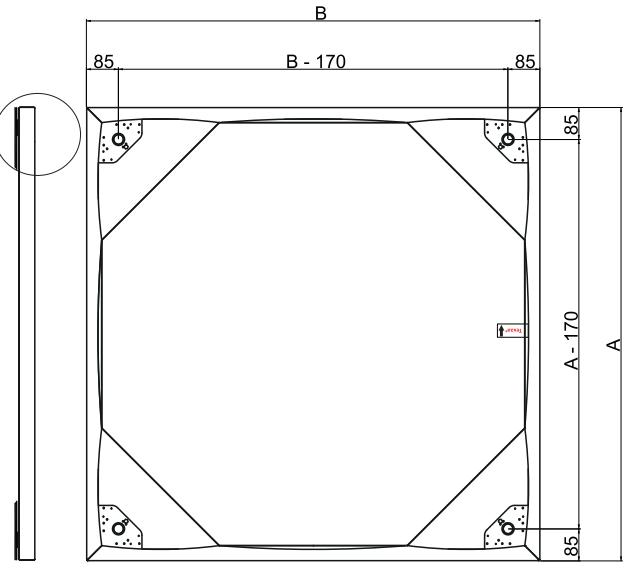

Stereo

Texaa®

A	B	C	D	E
1199	908	145	495	370
999	684	156	469	282
799	487	165	383	225

Stereo

Texaa®

A	B	C	D	E
1199	908	145	459	370
999	684	156	433	282
799	487	165	347	225

**France**

43, allée Mégevie
33174 Gradignan