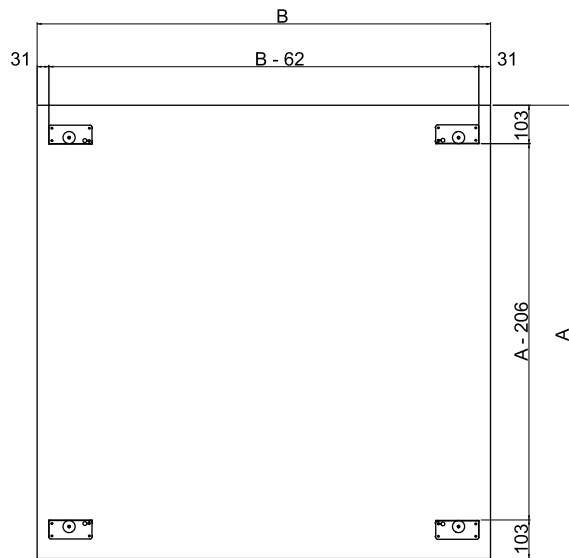

Stereo

Texaa®

A	B	C	D	E
1199	908	145	495	370
999	684	156	469	282
799	487	165	383	225

Stereo

Texaa®

A	B	C	D	E
1199	908	145	459	370
999	684	156	433	282
799	487	165	347	225

**France**

43, allée Mégevie
33174 Gradignan