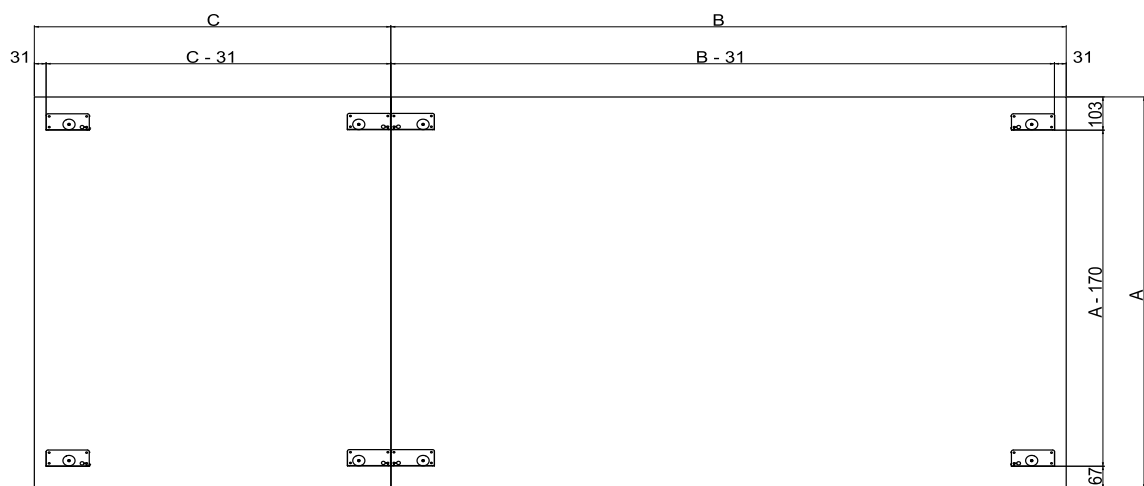

Stereo

Texaa®

A	B	C	D	E
1199	908	145	495	370
999	684	156	469	282
799	487	165	383	225

Stereo

Texaa®

A	B	C	D	E
1199	908	145	459	370
999	684	156	433	282
799	487	165	347	225

**France**

43, allée Mégevie
33174 Gradignan