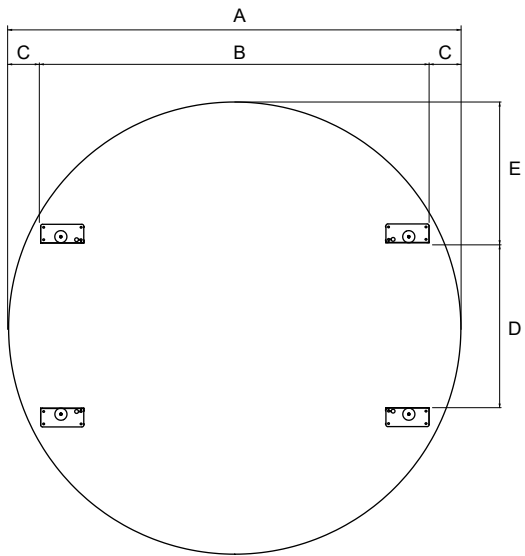

Stereo

Texaa®

A	B	C	D	E
1199	908	145	495	370
999	684	156	469	282
799	487	165	383	225

Stereo

Texaa®

A	B	C	D	E
1199	908	145	459	370
999	684	156	433	282
799	487	165	347	225

**France**

43, allée Mégevie
33174 Gradignan