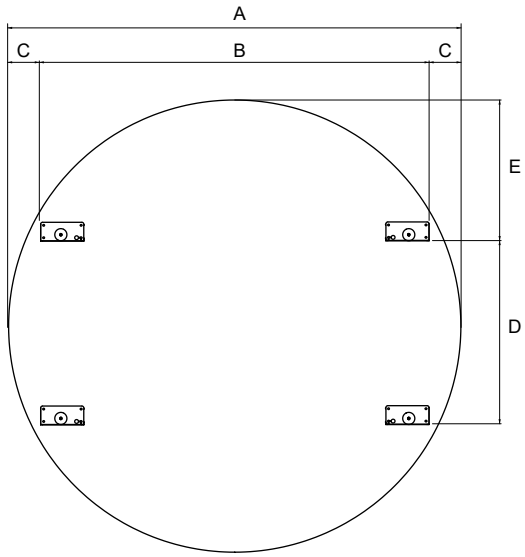

Stereo

Texaa®

A	B	C	D	E
1199	908	145	495	370
999	684	156	469	282
799	487	165	383	225

Stereo

Texaa®

A	B	C	D	E
1199	908	145	459	370
999	684	156	433	282
799	487	165	347	225

**France**

43, allée Mégevie
33174 Gradignan