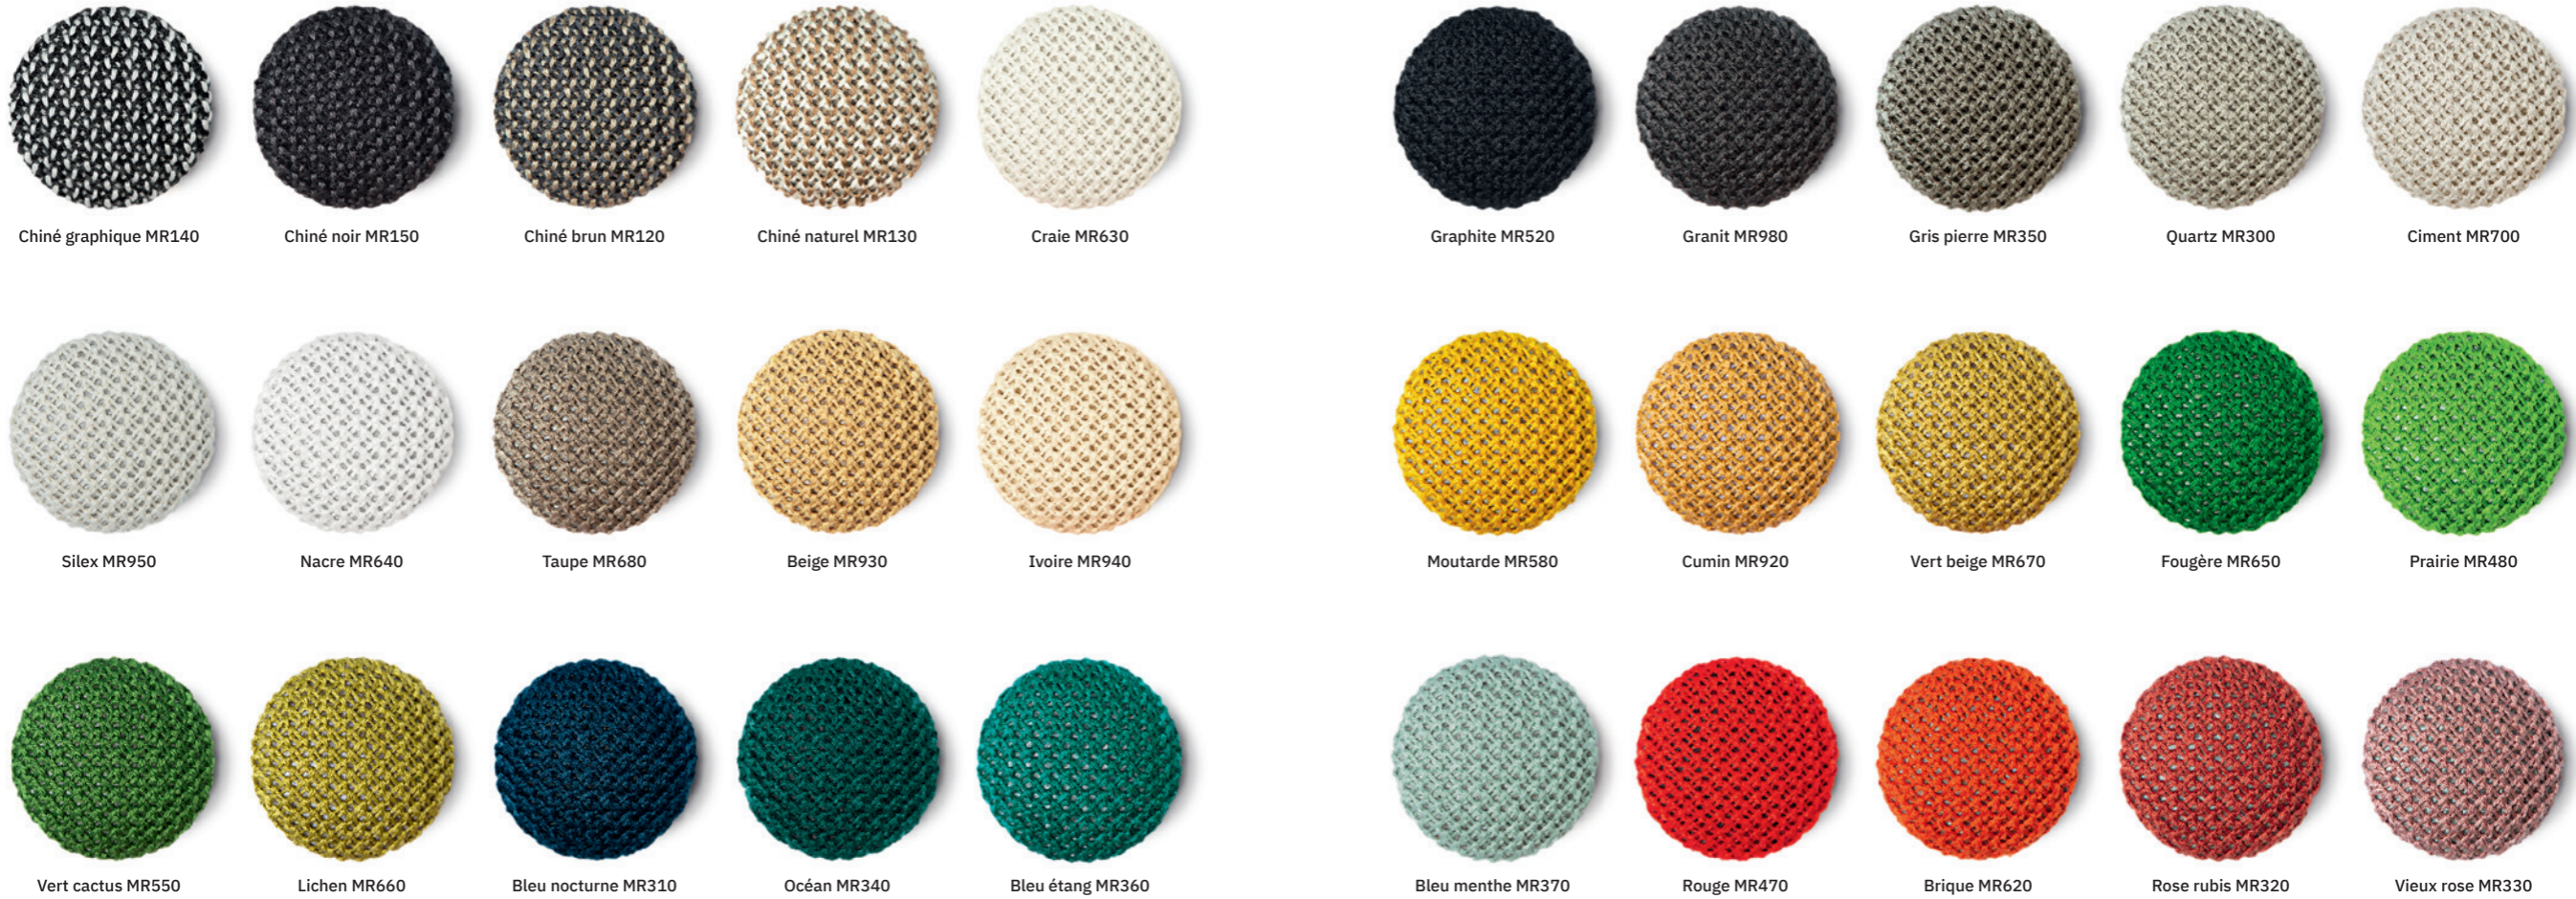

Nuancier Aeria

Coloris spéciaux sur demande

Gamme principale de 30 coloris en maille ronde

Grande maille ronde pour les panneaux ajourés Stereo Air

Le rendu de la couleur du textile Aeria est en partie lié au fond sur lequel il est monté.
 La présentation qui est faite ici correspond aux solutions Stereo, Kora et Vibrasto: les coloris clairs sont montés sur un fond gris et les coloris foncés sont montés sur un fond noir.
 Les objets Abso sont toujours sur fond clair.
 Les rideaux et stores sont toujours montés sur fond noir.
 Dans le cas de mélange de familles, nous consulter.

Maille ronde élargie pour les voilages Velio