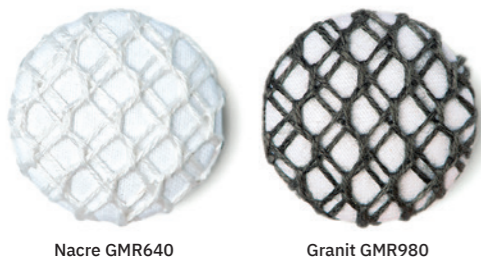

Nuancier Aeria

Coloris spéciaux sur demande

Gamme principale de 30 coloris en maille ronde

Grande maille ronde pour les panneaux ajourés Stereo Air

Le rendu de la couleur du textile Aeria est en partie lié au fond sur lequel il est monté.
 La présentation qui est faite ici correspond aux solutions Stereo, Kora et Vibrasto: les coloris clairs sont montés sur un fond gris et les coloris foncés sont montés sur un fond noir.
 Les objets Abso sont toujours sur fond clair.
 Les rideaux et stores sont toujours montés sur fond noir.
 Dans le cas de mélange de familles, nous consulter.

Maille ronde élargie pour les voilages Velio