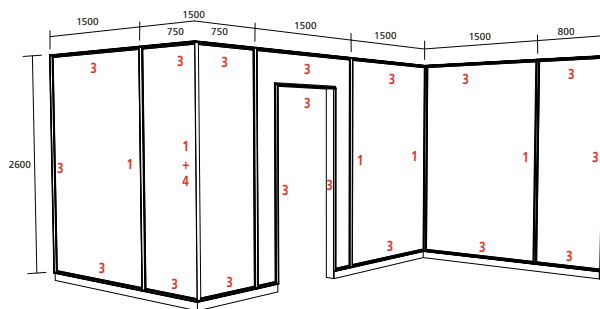

Exemple

avec :

- cornières L gainées en périphéries
- angle saillant avec joint tapissier
- vissage des plaques RI

Détails des lés

Les différents bords d'un même coloris peuvent présenter des nuances. Le calepinage doit donc absolument être détaillé paroi par paroi.

Largeur du revêtement Vibrasto = 1520 mm / Longueur maximale des lés = 15 ml
Prévoir 50 mm de plus maximum en longueur pour insertion baguettes

Maille

- ☒ MR (Maille ronde)
- ☐ MGR (Maille grain de riz)
  Dans la limite des stocks disponibles

Coloris

MR 530 - BLEU ÉTANG

Lés

6	x lé(s) de	2.65	ml =	15.90	ml
	x lé(s) de		ml =		ml
	x lé(s) de		ml =		ml
	x lé(s) de		ml =		ml
	x lé(s) de		ml =		ml
				Total :	15.90 ml

Baguettes & Cornières

1. Baguettes en T pour joints (long. 3m) **18** ml
2. Baguettes en L nues noires pour cotés (long. 3m) ~~ml~~
   (Baguettes non visibles)
3. Baguettes en L gainées pour cotés (long. 3m) **30** ml
   (Baguettes visibles)
4. Tasseaux bois pour angle saillant (long. 2m) **4** ml
5. Baguettes d'anglésage (long. 2.5m) ~~ml~~

Panneaux RI

(ép 25mm : prévoir 2 épaisseurs pour 50mm d'absorbant)

1.49 m x 1.20 m (1.79 m²)

22 U

Colle panneaux & baguettes

Mastic MASTIREX
Baguettes (40ml) / Panneaux RI (10U)

1 U

Accessoires

Mastic pistolet

1 U

Couteau rond (2U)

1 U