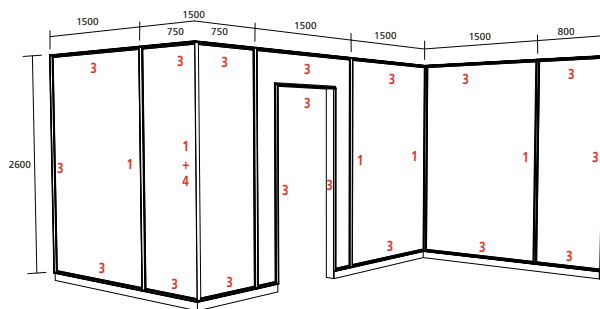

Exemple

avec :

- cornières L gainées en périphéries
- angle saillant avec joint tapissier
- vissage des plaques RI

Détails des lés

Les différents bords d'un même coloris peuvent présenter des nuances. Le calepinage doit donc absolument être détaillé paroi par paroi.

Largeur du revêtement Vibrasto = 1520 mm / Longueur maximale des lés = 15 m
Prévoir 50 mm de plus maximum en longueur pour insertion baguettes

Maille

- ☒ MR (Maille ronde)
- ☐ MGR (Maille grain de riz)
  Dans la limite des stocks disponibles

Coloris

MR 530 - BLEU ÉTANG

Lés

6	x lé(s) de	2.65	ml =	15.90	ml
	x lé(s) de		ml =		ml
	x lé(s) de		ml =		ml
	x lé(s) de		ml =		ml
	x lé(s) de		ml =		ml
Total :				15.90	ml

Baguettes & Cornières

1. Baguettes en T pour joints (long. 3m) **18** ml
2. Baguettes en L nues noires pour périphéries (long. 3m) ~~ml~~ / pour haut et bas (long. 1.5m) ~~ml~~
   (Baguettes non visibles)
3. Baguettes en L gainées pour périphéries (long. 3m) **30** ml / pour haut et bas (long. 1.5m) ~~ml~~
   (Baguettes visibles)
4. Tasseaux bois pour angle saillant (long. 2m) **4** ml
5. Baguettes d'anglésage (long. 2.5m) ~~ml~~

Panneaux RI

(ép 25mm)

1.49 m x 1.20 m (1.79m²)

11 U

Colle panneaux & baguettes

Mastic MASTIREX
Baguettes (40ml) / Panneaux RI (10U)

1 U

Accessoires

Mastic pistolet

1 U

Couteau rond (2U)

1 U