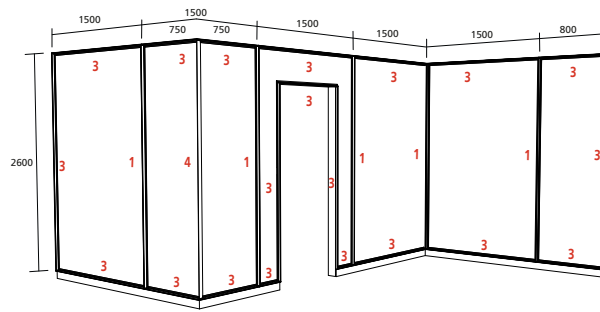

Exemple

avec :

- cornières L gainées en périphéries
- angle saillant tournant
- collage des panneaux de feutre AF2

Détails des lés

Les différents bords d'un même coloris peuvent présenter des nuances. Le calepinage doit donc absolument être détaillé paroi par paroi.

Largeur du revêtement Vibrasto = 1520 mm / Longueur maximale des lés = 15 ml
Prévoir 50 mm de plus maximum en longueur pour insertion baguettes

Maille

- ☒ MR (Maille ronde)
- ☐ MGR (Maille grain de riz)
  Dans la limite des stocks disponibles

Coloris

MR 530 - BLEU ÉTANG

Lés

6	x lé(s) de	2,65	ml =	15,90	ml
	x lé(s) de		ml =		ml
	x lé(s) de		ml =		ml
	x lé(s) de		ml =		ml
	x lé(s) de		ml =		ml
Total :				15,90	ml

Baguettes & Cornières

1. Baguettes en T pour joints (long. 3m) **18** ml
2. Baguettes en L nues noires pour cotés (long. 3m) ~~ml~~ / pour haut et bas (long. 1.5m) ~~ml~~
   (Baguettes non visibles)
3. Baguettes en L gainées pour cotés (long. 3m) **30** ml / pour haut et bas (long. 1.5m) ~~ml~~
   (Baguettes visibles)
4. Tasseaux bois pour angle saillant (long. 2m) **4** ml
5. Baguettes d'anglésage (long. 2.5m) ~~ml~~

Panneaux de feutre absorbant AF2

(ép 10mm)

1.47 m x 1.18 m (1.73 m²)

12 U

Colle panneaux & baguettes

Mastic MASTIREX
Baguettes (40ml)

1 U

Colle aerosol
panneaux de feutre
absorbant AF2 (14p)

1 U

Accessoires

Mastic pistolet

1 U

Couteau rond (2U)

1 U