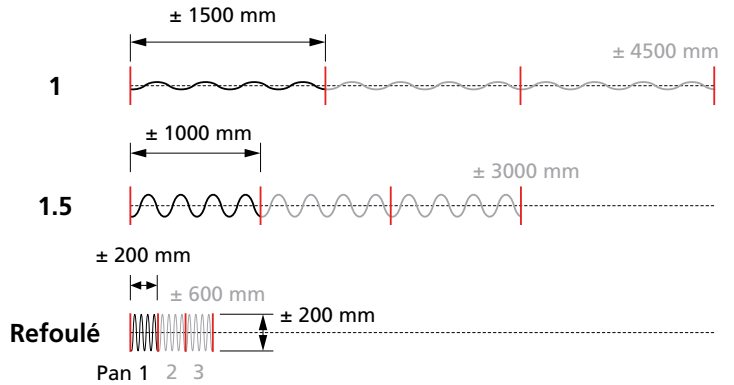

Projet :

Date :

RIDEAUX

Absorbants Alpha*

Atténuateurs DB**

Par défaut nos rideaux sont équipés d'une ruflette et de crochets.

Options
(rideaux absorbants
uniquement)

Œillets Ø 40mm

Rideau simple face

Couleur rideaux souhaitée (MR)

AMPLEUR

Ampleur approximative souhaitée

SPÉCIFICATIONS

Nombre de rideaux identiques

Le projet est il composé d'une partie de rail cintrée ?

OUI NON