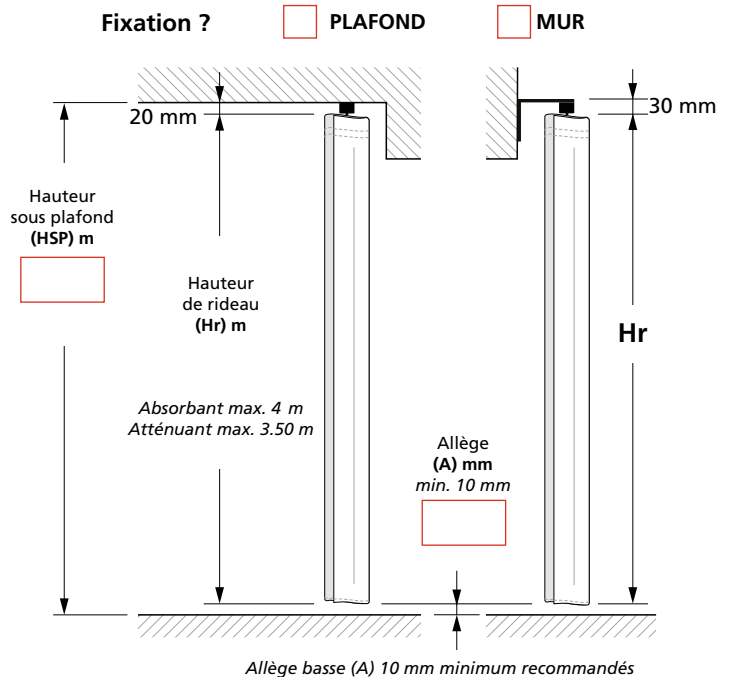

Rideau simple face

Couleur rideaux souhaitée (MR)

AMPLEUR

Ampleur approximative souhaitée

SPÉCIFICATIONS

Nombre de rideaux identiques

Le projet est il composé d'une partie de rail cintrée ?

OUI NON

Commentaire :

*De par leur composition, les rideaux absorbants Alpha contribuent à l'absorption et non à l'isolation acoustique.

**Les rideaux atténuateurs DB utilisés en séparation, atténuent le bruit entre deux espaces d'environ 10 dB.