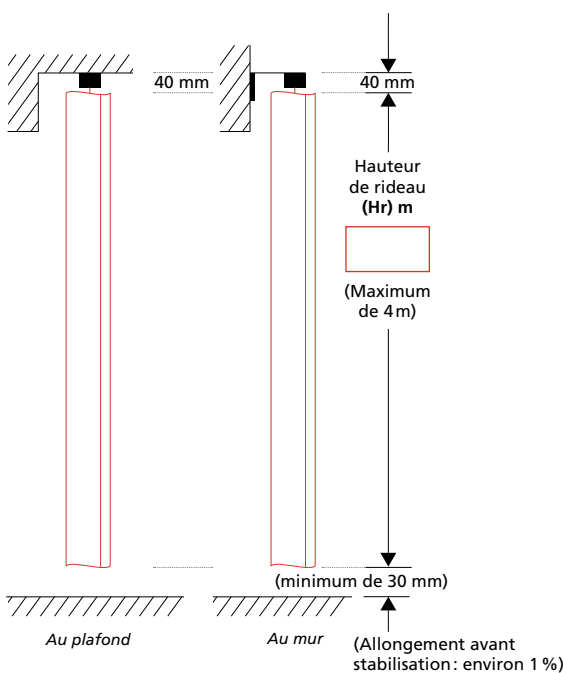

### Hauteur du rideau

### Avec rails      Sans rails

Longueur de rail L (m)

(prévoir refoulement)

Fixation au plafond  
au mur

### Ampleur spécifique

Par défaut l'ampleur de nos rideaux est de 1,5

Je souhaite une ampleur approximative de

Rappel des ampleurs et refoulement

### Options

Oeillets (diamètre intérieur 40 mm)

Par défaut nos rideaux sont équipés d'une ruflette et de crochets.

Rideau simple face

Nombre de rideaux identiques