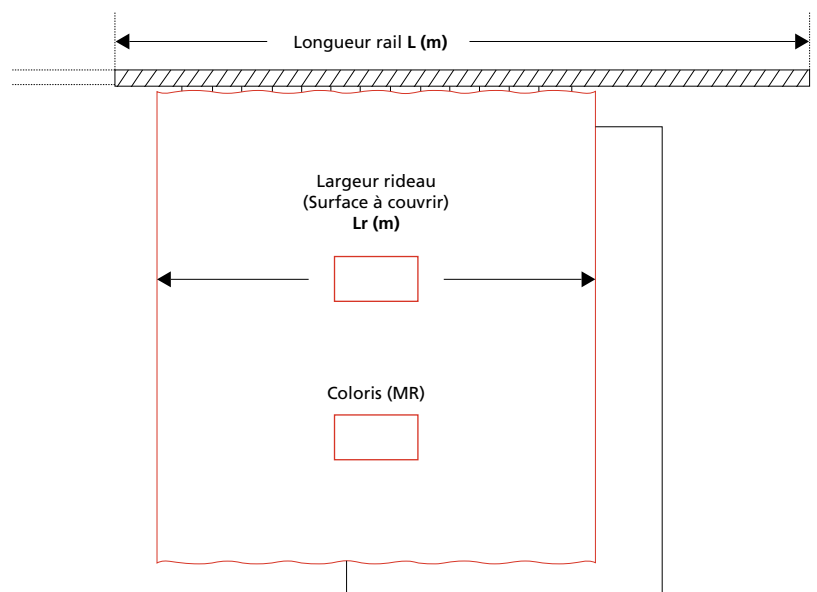

### Hauteur du rideau

### Avec rails      Sans rails

Longueur de rail L (m)

(prévoir refoulement)

Fixation au plafond  
au mur

### Ampleur spécifique

Par défaut l'ampleur de nos rideaux est de 1,5

Je souhaite une ampleur approximative de

Rappel des ampleurs et refoulement

### Options

Oeillets (diamètre intérieur 40 mm)

Par défaut nos rideaux sont équipés d'une ruflette et de crochets.

Rideau simple face

Nombre de rideaux identiques