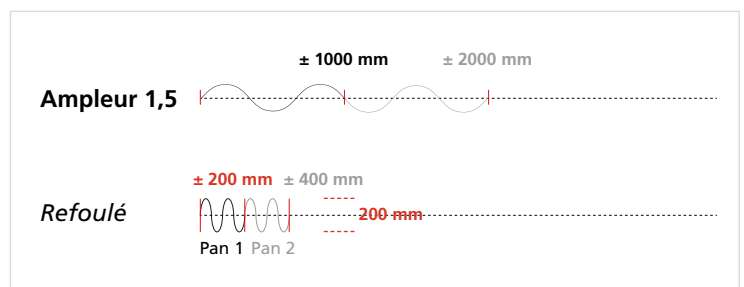

### Hauteur du rideau

### Avec rails      Sans rails

Longueur de rail L (m)

(prévoir refoulement)

Fixation au plafond  
au mur

### Ampleur spécifique

Par défaut l'ampleur de nos rideaux est de 1,5

Je souhaite une ampleur approximative de

Rappel des ampleurs et refoulement