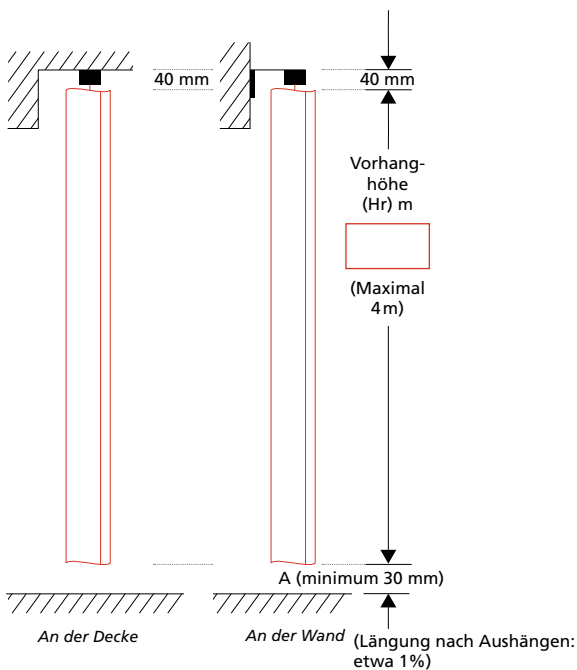

Vorhanghöhe

Mit Schienen Ohne Schienen

Schienenlänge (m)

(Überstand berücksichtigen)

Befestigung an der Decke
an der Wand

Ösen (Innendurchmesser 40 mm)

Standardmäßig haben unsere Vorhänge immer ein Gardinenband und Haken. Stange nicht mitgeliefert.

Spezifischer Rafffaktor

Standardgemäß wird die Vorhangbreite mit einem Rafffaktor von 1:1,5 berechnet.

Ich wünsche einen Rafffaktor von etwa

Zur Erinnerung

Anzahl identischer Vorhänge