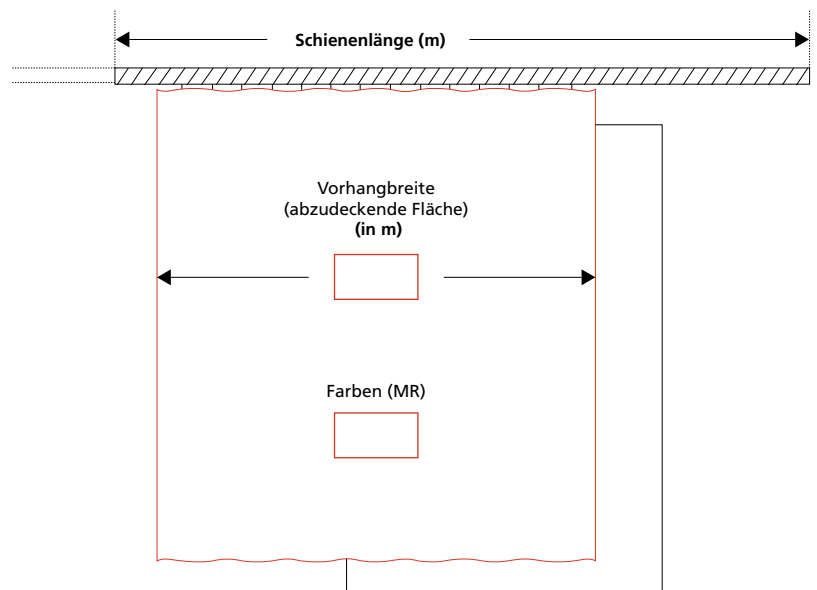

Vorhanghöhe

Mit Schienen Ohne Schienen

Schienenlänge (m)

(Überstand berücksichtigen)

Befestigung an der Decke
an der Wand

Ösen (Innendurchmesser 40 mm)

Standardmäßig haben unsere Vorhänge immer ein Gardinenband und Haken. Stange nicht mitgeliefert.

Spezifischer Rafffaktor

Standardgemäß wird die Vorhangbreite mit einem Rafffaktor von 1:1,5 berechnet.

Ich wünsche einen Rafffaktor von etwa

Zur Erinnerung

Anzahl identischer Vorhänge