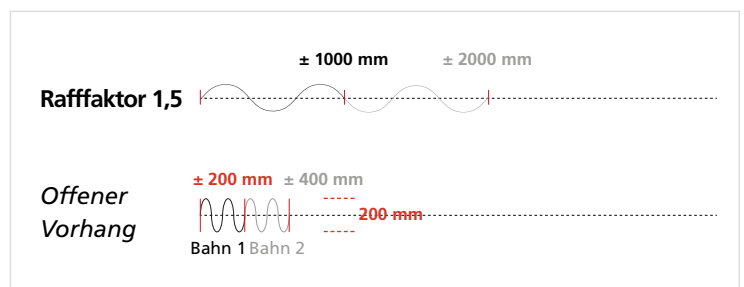

Spezifischer Rafffaktor

Standardgemäß wird die Vorhangbreite mit einem Rafffaktor von 1:1,5 berechnet.

Ich wünsche einen Rafffaktor von etwa

Zur Erinnerung