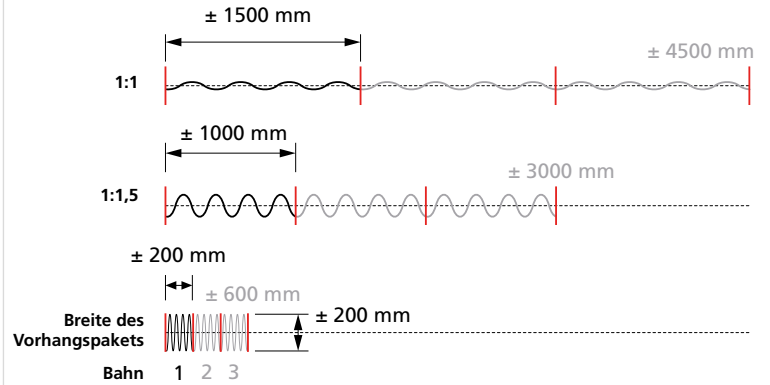

STOFFZUGABE

Gewünschte Stoffzugabe

Wir empfehlen eine Stoffzugabe von etwa 1:1,5.