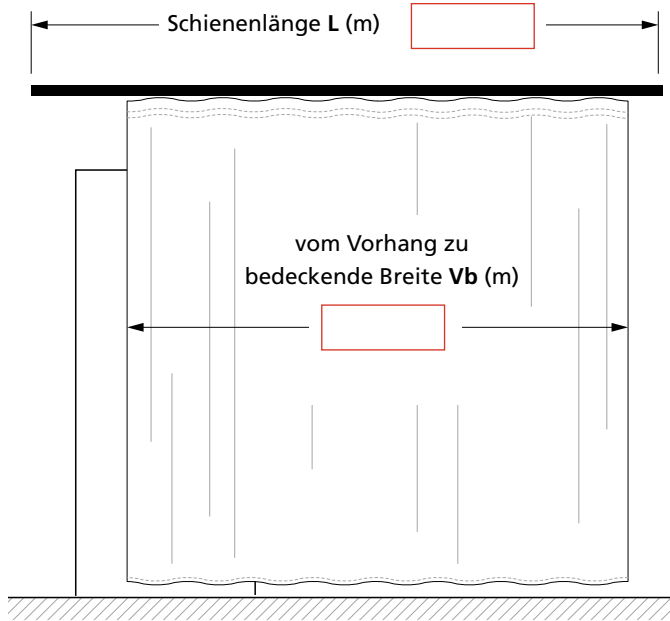

SPEZIFIZIERUNGEN

Empfehlung: Bodenabstand A mindestens 10 mm.

Anzahl identischer Vorhänge

Umfasst das Projekt gebogene Vorhangschienen? ☐ JA ☐ NEIN

Bemerkungen:

* Die Vorhänge Alpha sind schallabsorbierend: sie tragen zur Reduzierung der Nachhallzeit und dadurch zur Verbesserung des akustischen Komforts. Sie sind aber nicht schalldämmend.

** Die Vorhänge DB sind sowohl schallabsorbierend wie schalldämmend: sie reduzieren die Nachhallzeit und können als Raumtrenner die Schallübertragung zwischen zwei Räumen um etwa 10 dB vermindern.