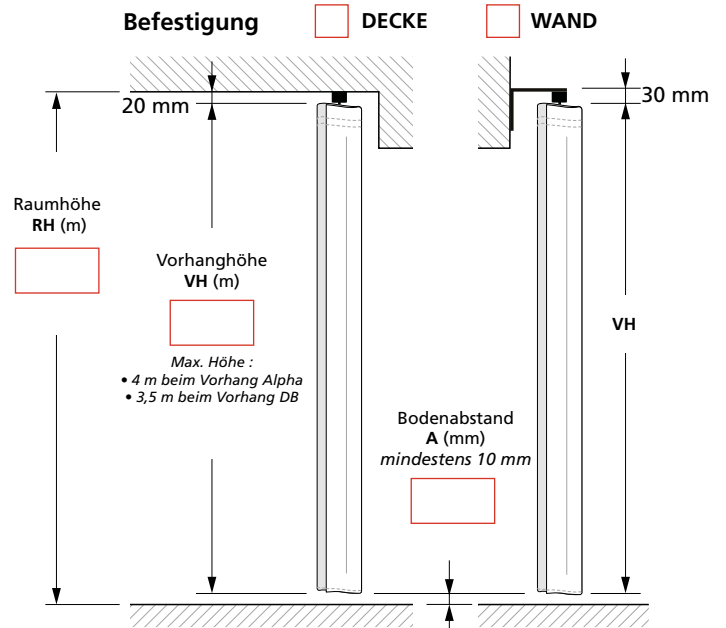

SPEZIFIZIERUNGEN

Empfehlung: Bodenabstand A mindestens 10 mm.

Anzahl identischer Vorhänge

Umfasst das Projekt gebogene Vorhangschienen? ☐ JA ☐ NEIN

Bemerkungen:

* Die Vorhänge Alpha sind schallabsorbierend: sie tragen zur Reduzierung der Nachhallzeit und dadurch zur Verbesserung des akustischen Komforts. Sie sind aber nicht schalldämmend.

** Die Vorhänge DB sind sowohl schallabsorbierend wie schalldämmend: sie reduzieren die Nachhallzeit und können als Raumtrenner die Schallübertragung zwischen zwei Räumen um etwa 10 dB vermindern.