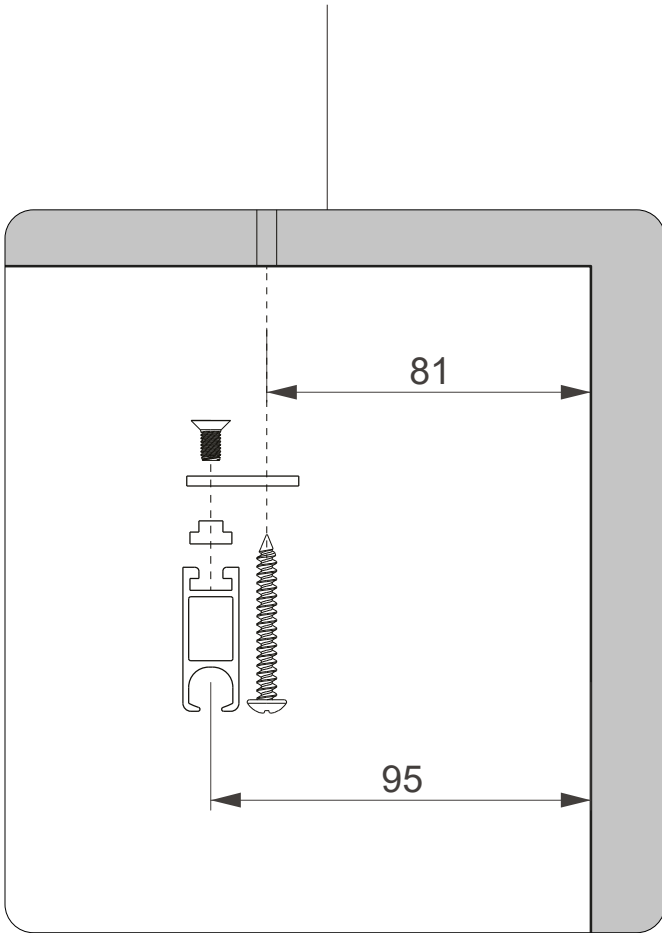

# Rideaux

3000 mm

$x < 3000$

$x > 3000$

**France**

43, allée Mégevie  
33174 Gradignan

+33 (0)5 56 75 71 56  
contact@texaa.fr  
www.texaa.fr

**Deutschland**