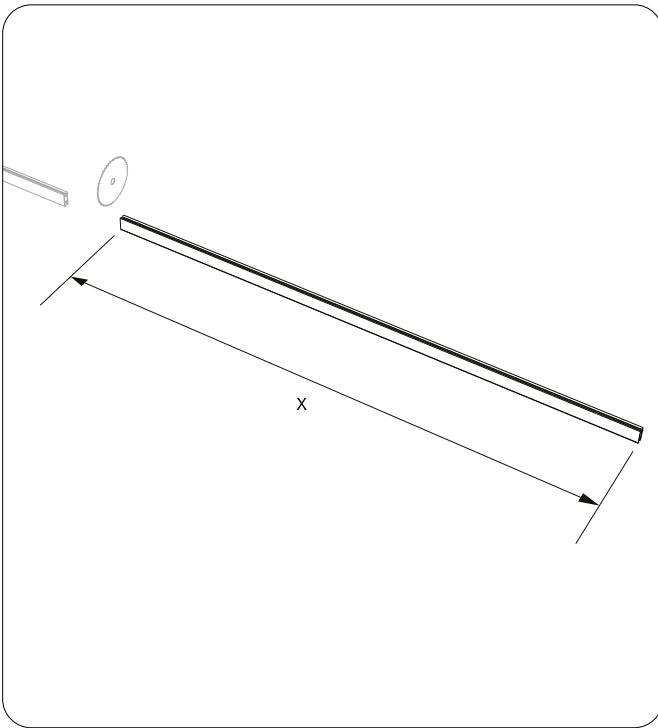

# Rideaux

3000 mm

$x < 3000$

$x > 3000$

**France**

43, allée Mégevie  
33174 Gradignan

+33 (0)5 56 75 71 56  
contact@texaa.fr  
www.texaa.fr

**Deutschland**