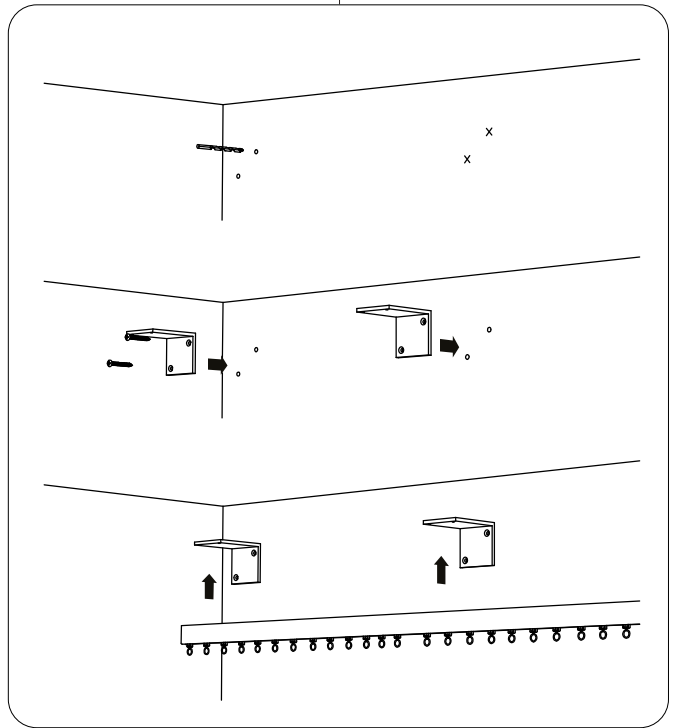

# Rideaux

3000 mm

$x < 3000$

$x > 3000$

**France**

43, allée Mégevie  
33174 Gradignan

+33 (0)5 56 75 71 56  
contact@texaa.fr  
www.texaa.fr

**Deutschland**