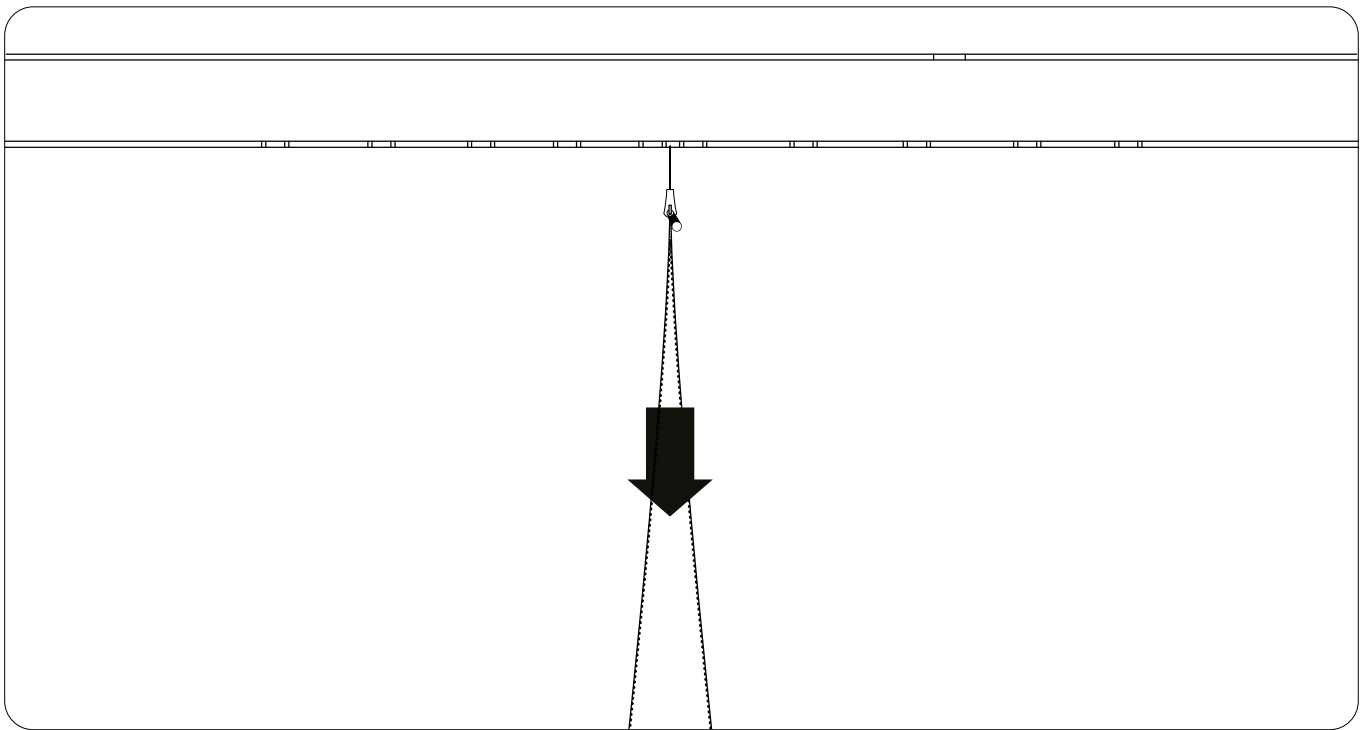

# Rideaux

3000 mm

$x < 3000$

$x > 3000$

**France**

43, allée Mégevie  
33174 Gradignan

+33 (0)5 56 75 71 56  
contact@texaa.fr  
www.texaa.fr

**Deutschland**