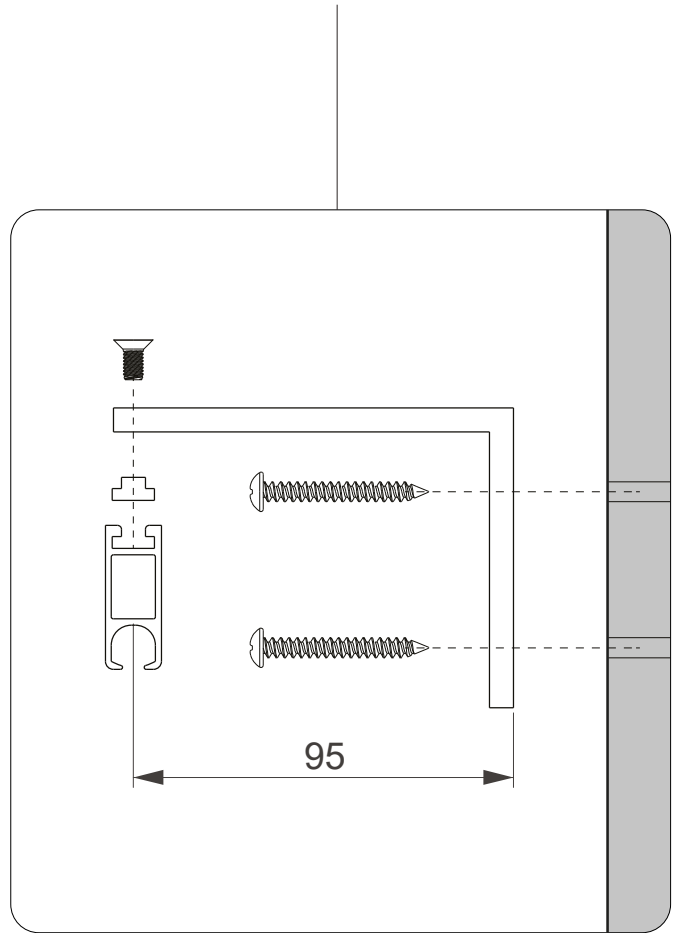

# Rideaux

3000 mm

$x < 3000$

$x > 3000$

**France**

43, allée Mégevie  
33174 Gradignan

+33 (0)5 56 75 71 56  
contact@texaa.fr  
www.texaa.fr

**Deutschland**