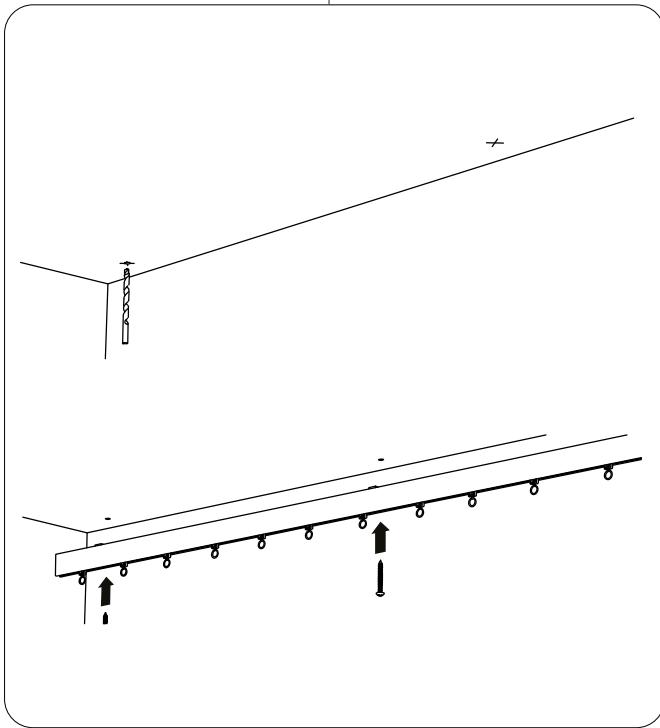

# Rideaux

3000 mm

$x < 3000$

$x > 3000$

**France**

43, allée Mégevie  
33174 Gradignan

+33 (0)5 56 75 71 56  
contact@texaa.fr  
www.texaa.fr

**Deutschland**