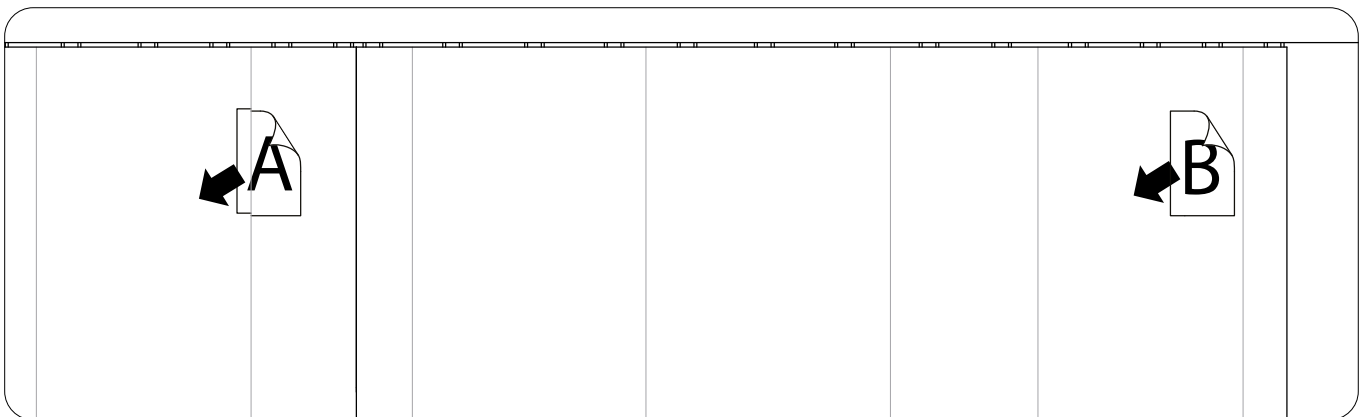

# Rideaux

3000 mm

$x < 3000$

$x > 3000$

**France**

43, allée Mégevie  
33174 Gradignan

+33 (0)5 56 75 71 56  
contact@texaa.fr  
www.texaa.fr

**Deutschland**