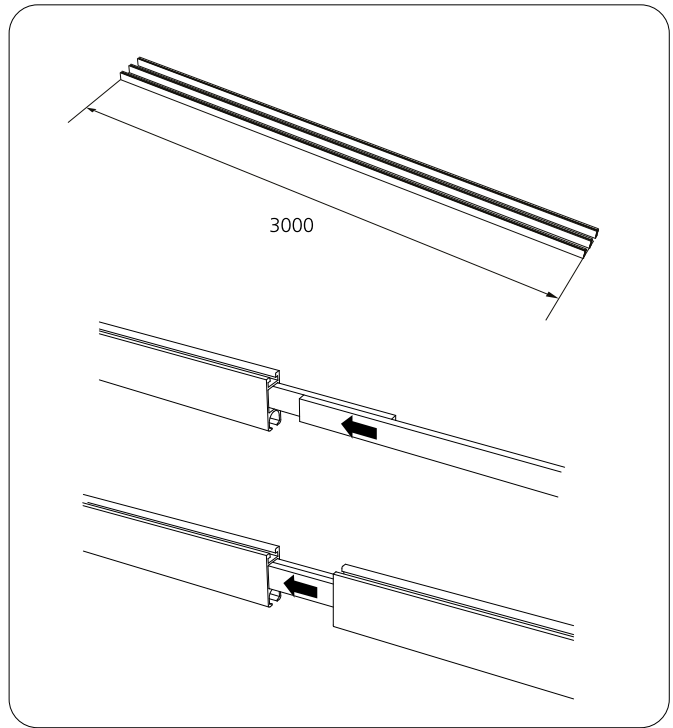

# Rideaux

3000 mm

$x < 3000$

$x > 3000$

**France**

43, allée Mégevie  
33174 Gradignan

+33 (0)5 56 75 71 56  
contact@texaa.fr  
www.texaa.fr

**Deutschland**